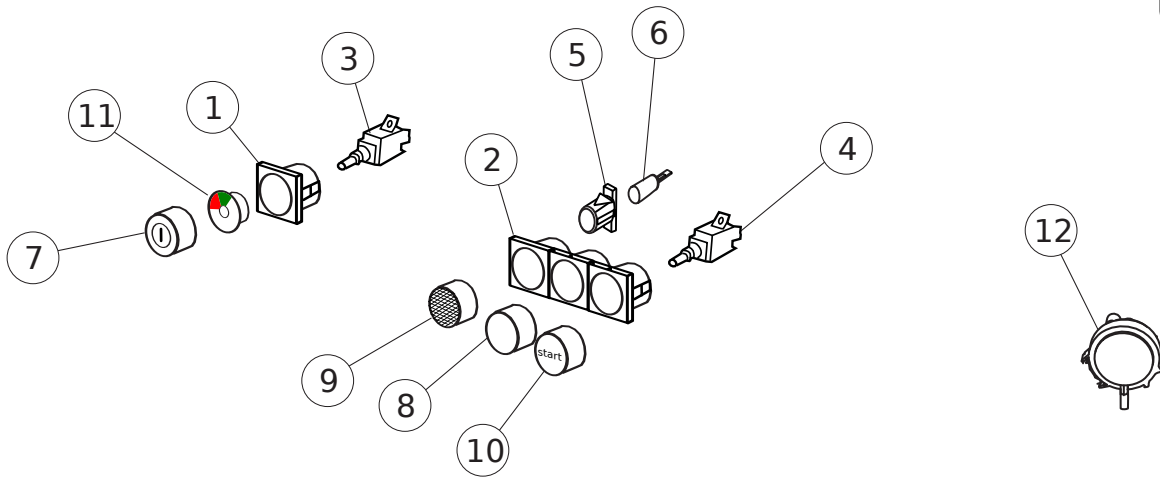

ta. 4

ta.4

Pos.	Cod.	Descrizione	Description
1	500100	SUPPORTO ROLD DOMINO GRIGIO	Grey domino support
2	500115	SUPPORTO ROLD DOMINO GRIGIO TRIPLO	Triple grey domino support
3	500103	INTERRUTTORE BIP.NA-NA	Bipolar switch
4	500101	PULSANTE UNIPOLARE N.A. DEV.	Unipolar button
5	500150	ADATTATORE ROLD SPIA TEMPERATURA	Pilot light Rold adapter
6	500160	LAMPADA SPIA TEMPERATURA ROLD	Temperature control light
7	500107	TASTO DOMINO T6 GRIGIO SERIGRAFATO	Grey domino ON/OFF button
8	500140	TAPPO GRIGIO ROLD	Grey cap
9	500176	GEMMA ROSSA SPIA TEMPERATURA ROLD	Rold temperature warning light red gem
	500186	GEMMA VERDE SPIA TEMPERATURA ROLD	Rold temperature warning light green gem
10	500104	TASTO GRIGIO START	Grey start button
11	500106	CAMMA GRANDE VERDE / ARANCIO	Big green / orange cam
12	30530	PRESSOSTATO 65/30	Pressure switch 65/30
13			
14	30520	TELERUTTORE 25 A	Contactore 25A
15	30450	PROGRAMMATORE 11804M1 120"	Programmer 11804M1 120"
16	CBL1001	CAVO ALIMENT.3X1,5 3 m	Power cord 3X1,5 3m
	CBL1002	CAVO ALIMENT.5X1,5 3 m	Power cord 5X1,5 3m
17	30590	PASSACAVO	Cable fastener
18	CNCB01	MORSETTIERA 5 POLI	5 poles terminal board
19	A 60641	RESISTENZA BOILER 2400 W 240 V	Boiler heating element 2400 W 240 V
	60640N	RESISTENZA BOILER 3000 W 230 V	Boiler heating element 3000 W 230 V
	B 30640	RES. BOILER 4000 WATT TRIFASE	Boiler heating element 4000W three phase
20	18035	OR PER RESISTENZA BOILER	Boiler heating element OR
21	60646	RESISTEN. 500 W. 230 V VASCA C.DADO	Tank heating element 500W 230 V with nut
22	30610	MICROINTERRUTTORE PORTA 16/A LEVA	Door micro switch 16/A lever
23			
24			
25			
26			
27			
28			
29			
30			
31	30517	TERM.SICUREZZA 100 °C	Safety thermostat ty 100 °C
32	30519	TERMOSTATO BIM. 85 °C	85 °C thermostat
33	30513	TERMOSTATO FISSO BIM. 60 °C VASCA	Tank fixed bimetallic thermostat 60 °C
34	30608	ELETTROVALVOLA 180°	Solenoid 180°

= Ricambi consigliati – Recommended spare parts