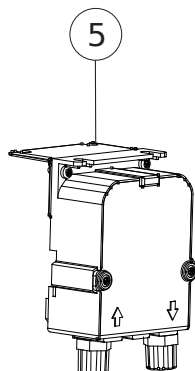

ta. 6

ta.6

Pos.	Cod.	Descrizione	Description
1	DB01	DOSATORE BRILLANTANTE	Rinse aid doser
2	DB01C	CORPO DOSATORE BRILLANTANTE	Rinse-aid dosing pump body
3	DB01T	TUBO SILICONE DOSATORE BRILLANTANTE	Silicone pipe for rinse aid dispenser (blue body)
4	DD01	DOSATORE DETERSIVO	Detergent dosing pump
5	DD01C	CORPO DOSATORE DETERSIVO	Detergent dosing pump body
6	DD01T	TUBO SANTOPRENE DOSATORE DETERSIVO	Santoprene detergent dispenser pipe (blue body)

= Ricambi consigliati – Recommended spare parts