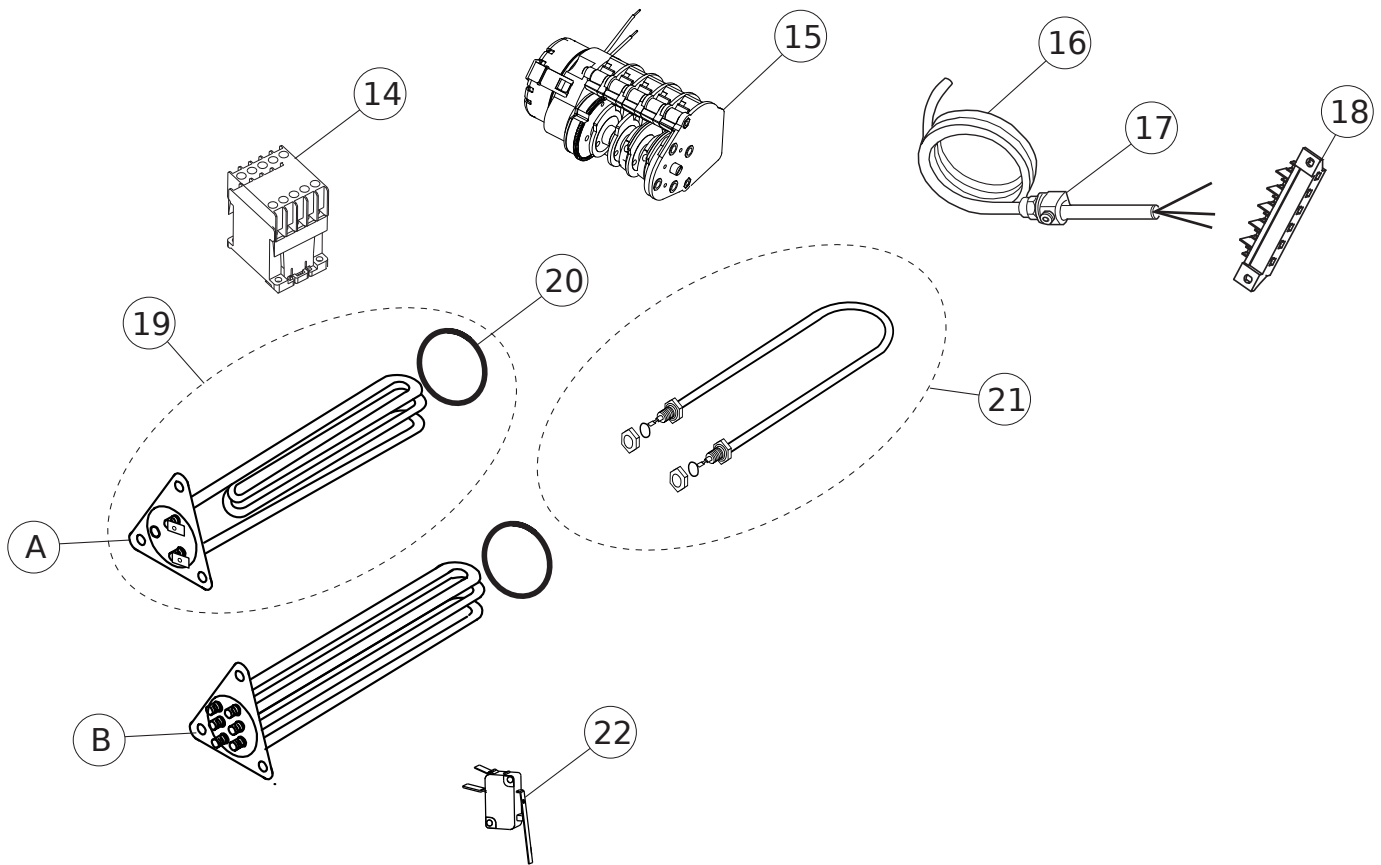

ta. 4

ta.4

Pos.	Cod.	Descrizione	Description
1	500100	SUPPORTO ROLD DOMINO GRIGIO	Grey domino support
2	500115	SUPPORTO ROLD DOMINO GRIGIO TRIPLO	Triple grey domino support
3	500103	INTERRUTTORE BIP.NA-NA	Bipolar switch
4	500101	PULSANTE UNIPOLARE N.A. DEV.	Unipolar button
5	500150	ADATTATORE ROLD SPIA TEMPERATURA	Pilot light Rold adapter
6	500160	LAMPADA SPIA TEMPERATURA ROLD	Temperature control light
7	500107	TASTO DOMINO T6 GRIGIO SERIGRAFATO	Grey domino ON/OFF button
8	500140	TAPPO GRIGIO ROLD	Grey cap
9	500176	GEMMA ROSSA SPIA TEMPERATURA ROLD	Rold temperature warning light red gem
	500186	GEMMA VERDE SPIA TEMPERATURA ROLD	Rold temperature warning light green gem
10	500104	TASTO GRIGIO START	Grey start button
11	500106	CAMMA GRANDE VERDE / ARANCIO	Big green / orange cam
12	30530	PRESSOSTATO 65/30	Pressure switch 65/30
13			
14	30520	TELERUTTORE 25 A	Contactore 25A
15	30450	PROGRAMMATORE 11804M1 120"	Programmer 11804M1 120"
16	CBL1001	CAVO ALIMENT.3X1,5 3 m	Power cord 3X1,5 3m
	CBL1002	CAVO ALIMENT.5X1,5 3 m	Power cord 5X1,5 3m
17	30590	PASSACAVO	Cable fastener
18	CNCB01	MORSETTIERA 5 POLI	5 poles terminal board
19	A 60641	RESISTENZA BOILER 2400 W 240 V	Boiler heating element 2400 W 240 V
	60640N	RESISTENZA BOILER 3000 W 230 V	Boiler heating element 3000 W 230 V
	B 30640	RES. BOILER 4000 WATT TRIFASE	Boiler heating element 4000W three phase
20	18035	OR PER RESISTENZA BOILER	Boiler heating element OR
21	60646	RESISTEN. 500 W. 230 V VASCA C.DADO	Tank heating element 500W 230 V with nut
22	30610	MICROINTERRUTTORE PORTA 16/A LEVA	Door micro switch 16/A lever
23			
24			
25			
26			
27			
28			
29			
30			
31	30517	TERM.SICUREZZA 100 °C	Safety thermostat ty 100 °C
32	30519	TERMOSTATO BIM. 85 °C	85 °C thermostat
33	30513	TERMOSTATO FISSO BIM. 60 °C VASCA	Tank fixed bimetallic thermostat 60 °C
34	30608	ELETTROVALVOLA 180°	Solenoid 180°

= Ricambi consigliati – Recommended spare parts