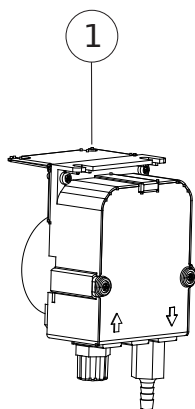

ta. 6

ta.6

Pos.	Cod.	Descrizione	Description
1	DB01	DOSATORE BRILLANTANTE	Rinse aid doser
2	DB01C	CORPO DOSATORE BRILLANTANTE	Rinse-aid dosing pump body
3	DB01T	TUBO SILICONE DOSATORE BRILLANTANTE	Silicone pipe for rinse aid dispenser (blue body)
4	DD01	DOSATORE DETERSIVO	Detergent dosing pump
5	DD01C	CORPO DOSATORE DETERSIVO	Detergent dosing pump body
6	DD01T	TUBO SANTOPRENE DOSATORE DETERSIVO	Santoprene detergent dispenser pipe (blue body)

= Ricambi consigliati – Recommended spare parts