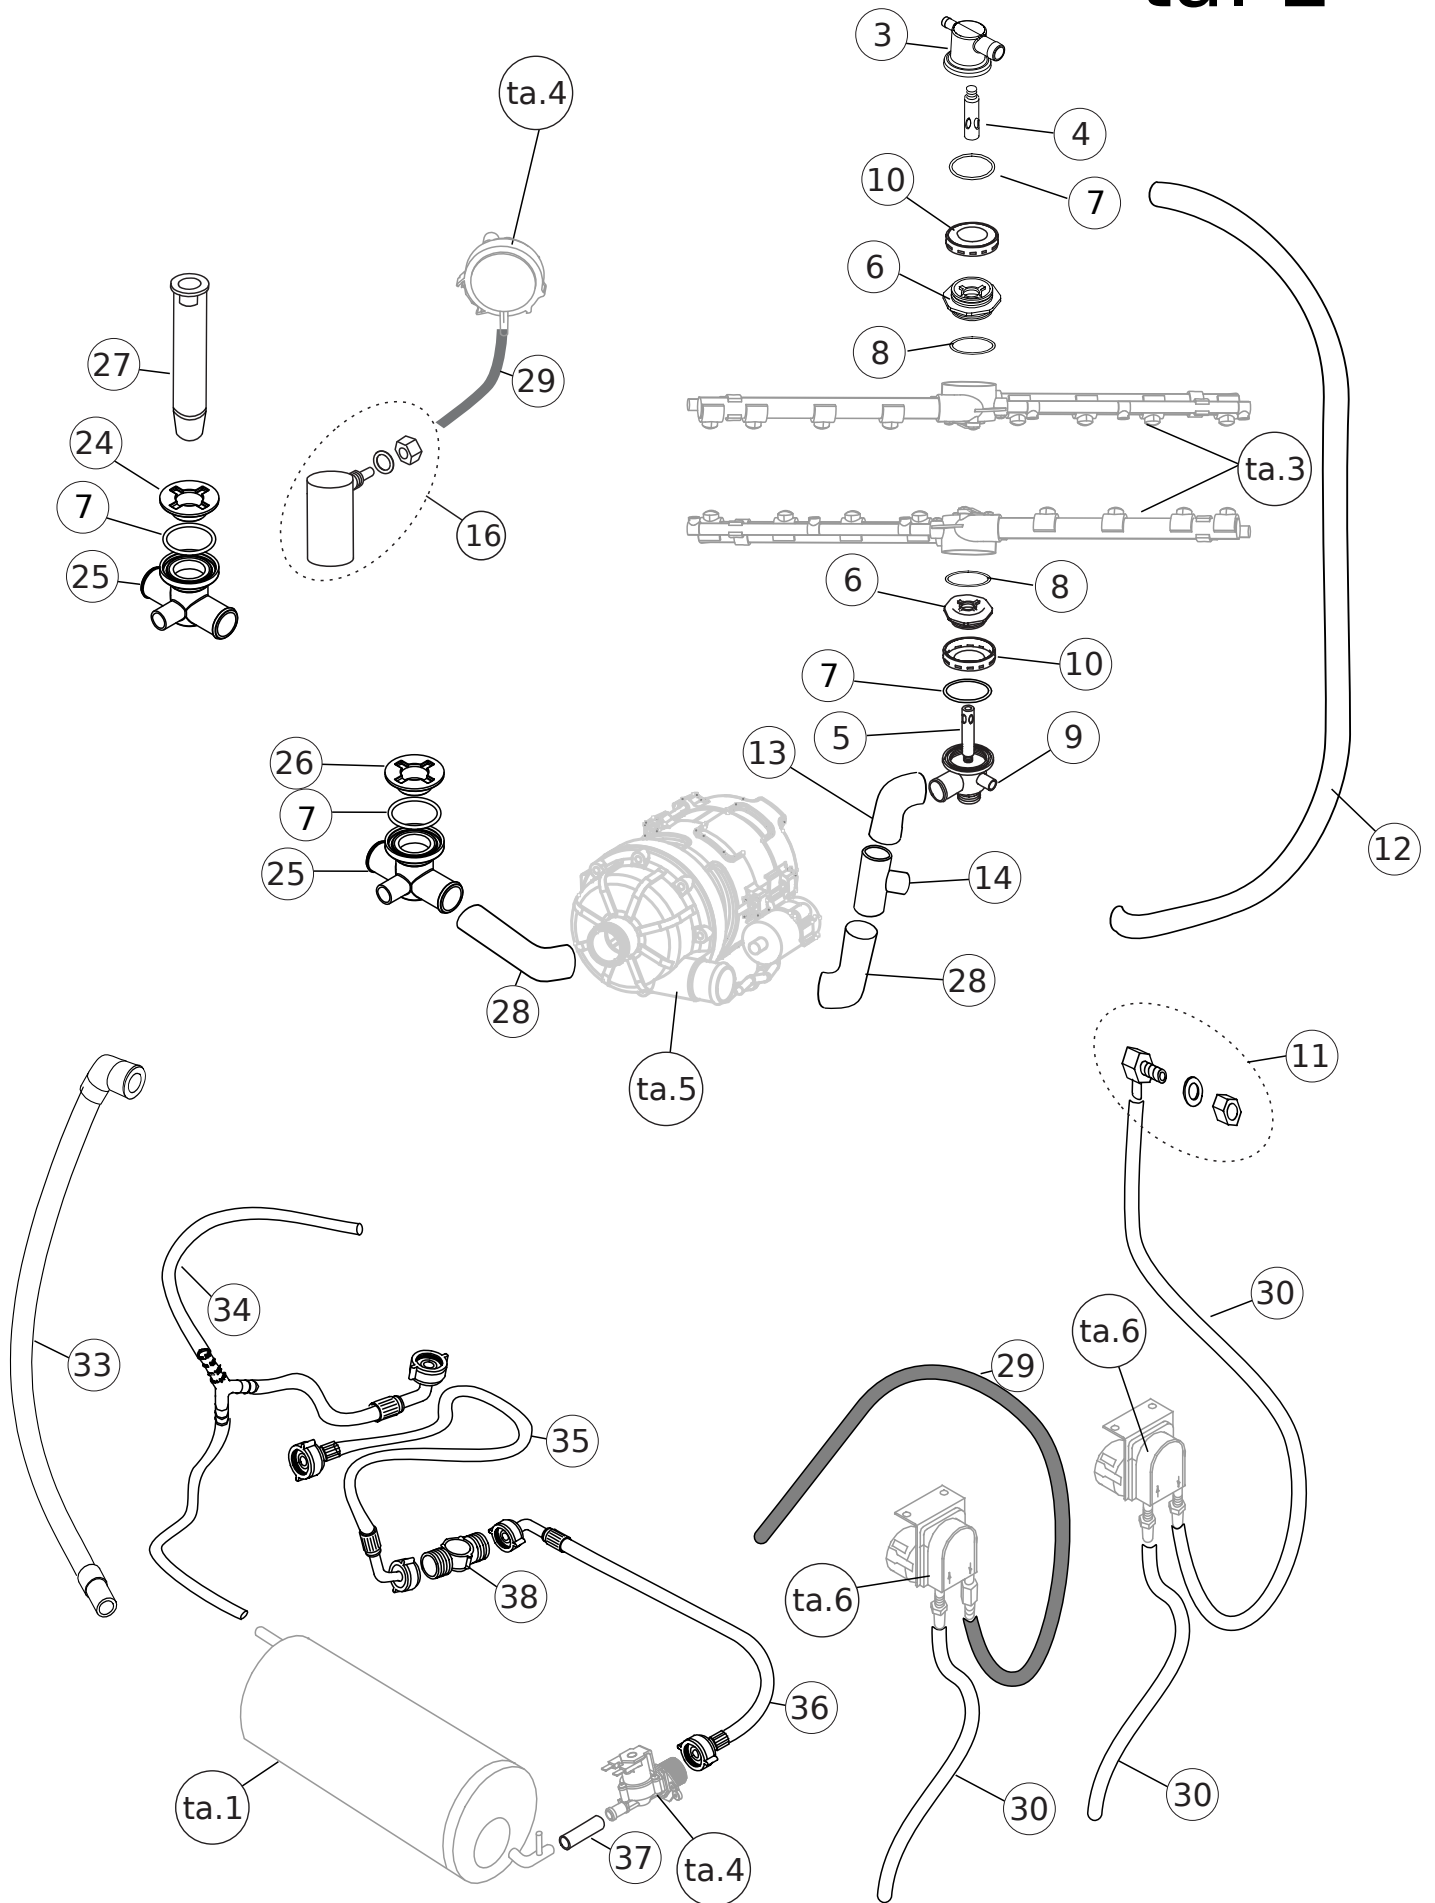

ta. 2

ta.2

Pos.	Cod.	Descrizione	Description
1			
2			
3	20080	DISTRIBUTORE LAV.RISC. RIBASSATO	Lowered washing rinsing distributor
4	17044	ALBERO INOX CORTØ 16 GRUPPO LAV.SUP.	Upper washing group short stainless steel axle
5	17045	ALBERO INOX Ø 16 PER GRUPPO LAVAGGIO	Washing group stainless steel axle
6	20017	GHIERA DI FISSAGGIO GRUPPO LAVAGGIO	Washing group fixing nut
7	18025	OR 4175 PER GRUPPO LAVAGGIO EPDM	Washing group OR
8	20016	ANELLO DI TENUTA GRUPPO LAVAGGIO	Washing group seal ring
9	20018A	CORPO TORRETTA LAV. PARTE INF.	Lower washing turret body
10	20135P	CUFFIA PARASPRUZZI IN PLASTICA	Plastic splash guard
11	IDCPL01	INIETTORE DETERSIVO PLASTICA COMPLETO	Complete plastic detergent injector
12	610090	TUBO LAVAGGIO SUP.ALPHA UNICA	Upper washing pipe Alpha Unica
13	610050	MAN.MAND/ASP.LAV. INF. 30/30	Lower inlet/suction wash connector
14	16035	T INOX LAV. SUP. Ø18-Ø30 X JET	Ø18-Ø30 inox upper washing T connector pipe
15			
16	20100	GABBIA D'ARIA COMPLETA	Complete air retainer
17			
18			
19			
20			
21			
22			
23			
24	20095T	GHIERA GRUPPO SCARICO TROPPO PIENO	Overflow drain group nut
25	20095C	GRUPPO SCARICO	Drain group
26	20095H	GHIERA GRUPPO ASPIRAZIONE	Suction group fixing nut
27	60790	TROPPOPIENO SERIE ALPHA 35-40 / JET	Overflow ALPHA 35-40 / JET series
28	610045	MAN.MANDATA LAV.INF POMPA 28/30	Pump lower wash inlet connector 28/30
29	610000	TUBO EPDM 5x9 PRESSOSTATI	Epdm pipe 5x9 pressure switch
30	23060	TUBETTO 6x4 DOSATORI TRASP.	Pipe 6x4 dispensers
31	23061	TUBETTO 6x4 DOSATORI BLU	Pipe 6x4 dispensers
32			
33	600145	CANNA X SCARICO	Drain pipe
34	CAR04	CANNA Ø10 ASSIEM. X RISC. SUP. INF.	Assembled rinsing pipe Ø10
35	600005	CANNA Ø10 cm 200 PIPA+RACC. 3/4 CARICO	Water inlet pipe Ø10 cm 200 lug nut+connector 3/4
36	CVNR08	CANNA Ø10 900mm X VNR	Water pipe Ø10 900mm for anti-pollution device
37	600100	CANNA EPDM 10x17	Epdm water pipe 10x17
38	30603	VALVOLA DI NON RITORNO	Anti pollution device