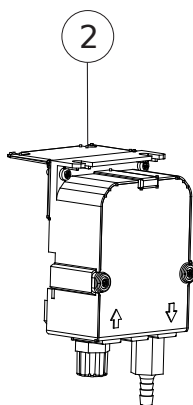

ta. 6

ta.6

Pos.	Cod.	Descrizione	Description
1	DB01	DOSATORE BRILLANTANTE	Rinse aid doser
2	DB01C	CORPO DOSATORE BRILLANTANTE	Rinse-aid dosing pump body
3	DB01T	TUBO SILICONE DOSATORE BRILLANTANTE	Silicone pipe for rinse aid dispenser (blue body)
4	DD01	DOSATORE DETERSIVO	Detergent dosing pump
5	DD01C	CORPO DOSATORE DETERSIVO	Detergent dosing pump body
6	DD01T	TUBO SANTOPRENE DOSATORE DETERSIVO	Santoprene detergent dispenser pipe (blue body)

= Ricambi consigliati – Recommended spare parts