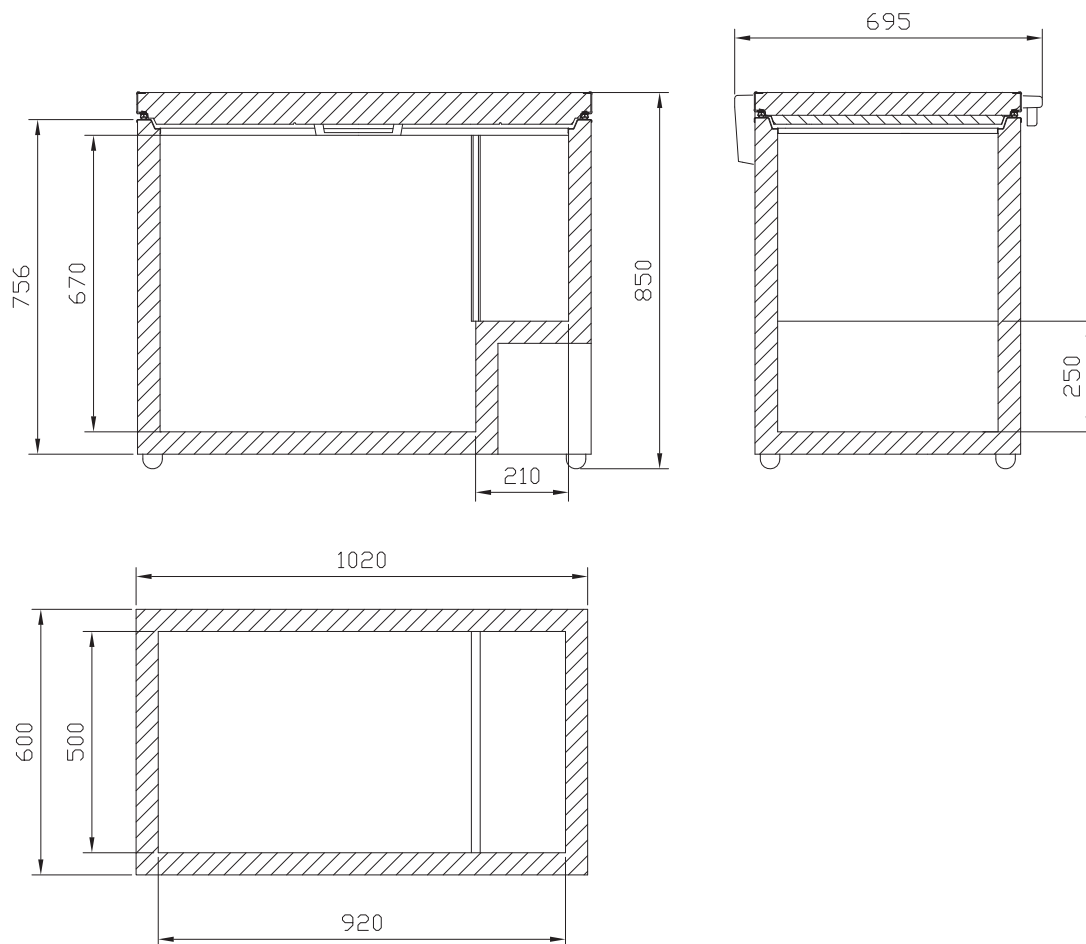

## ECONOMY CHEST FREEZER

All measurements in mm

Height, mm	850
Width, mm	1020
Depth, mm	600
Incl. handle and hinge, mm	695

**VESTFROST**  
SOLUTIONS

A/S Vestfrost  
Falkevej 12  
DK-6705 Esbjerg Ø  
[www.vestfrostsolutions.com](http://www.vestfrostsolutions.com)