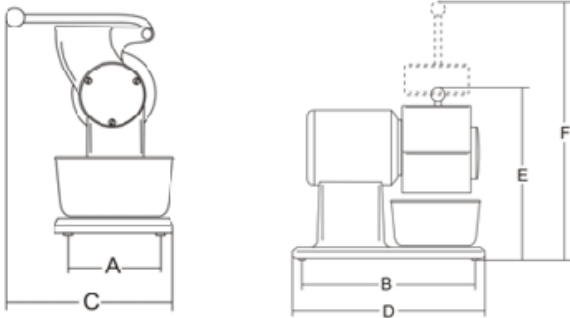

## TECHNICAL DATA

---

<b>Model</b>	GP
<b>Power</b>	Watt 380 - Hp 0,5
<b>Power source</b>	230V/50Hz
<b>Roller revolutions</b>	r.p.m. 1400
<b>Mouth dimensions</b>	mm 110x65
<b>A</b>	mm 150
<b>B</b>	mm 220
<b>C</b>	mm 250
<b>D</b>	mm 290
<b>E</b>	mm 310
<b>F</b>	mm 450
<b>Net weight</b>	Kg 8
<b>Shipping</b>	mm 430x310x290
<b>Gross weight</b>	Kg 10