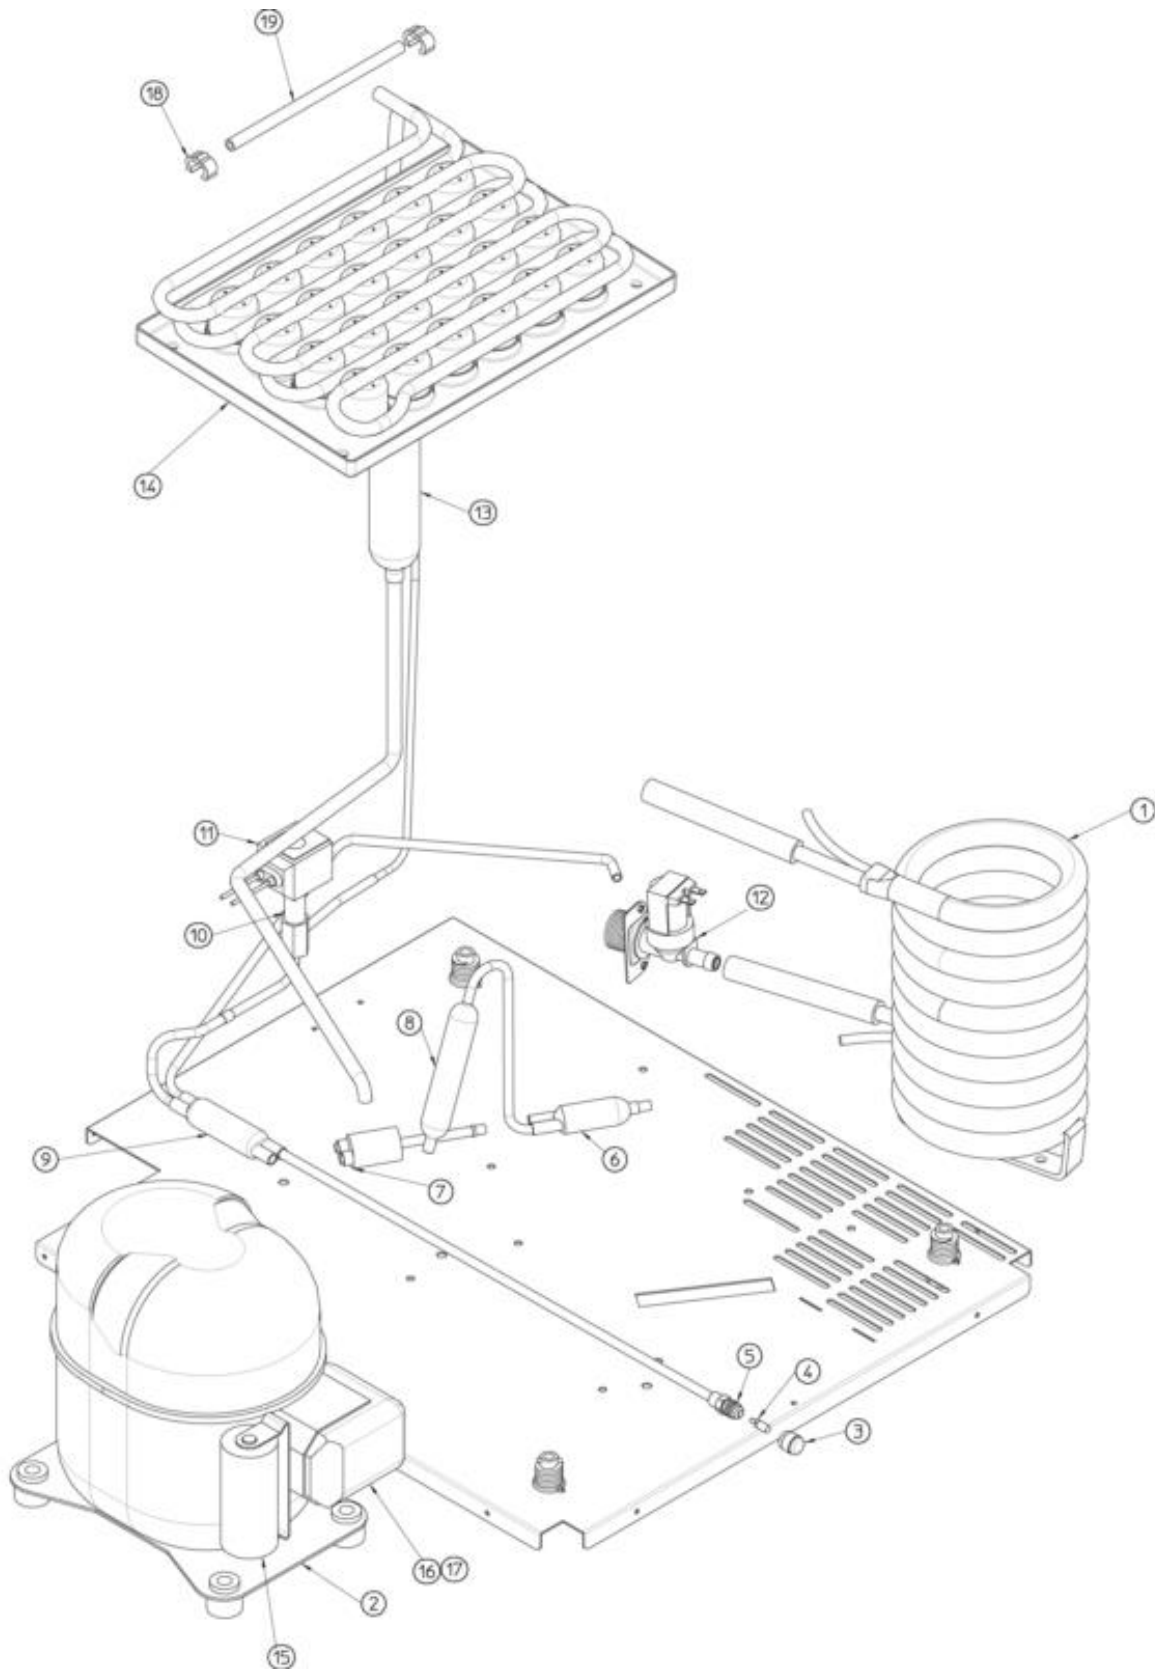

<b>Pos</b>	<b>Code</b>	<b>Description</b>
0001	620389 02	CONDENSER
0002	670097 08	COMPRESSOR
0002	670097 10	COMPRESSOR 230/60
0003	650106 00	CAP
0004	670012 00	VALVE CORE
0005	650109 00	VALVE BODY
0006	630020 01	STRAINER
0007	620499 03	PRESSOSTAT
0008	630003 05	DRIER
0009	630137 00	MECHANICAL FILTER
0010	620306 14	HOT GAS VALVE BODY
0011	620306 48	COIL - 230/50-60
0012	650105 70	WATER INLET VALVE ASSY - 230V - WATER
0013	784444 07	ACCUMULATOR ASSY
0014	784619 00	EVAPORATOR ASSY
0015	EMB 2252347	CAPACITOR - 230/50/1
0016	CUB 405172	RELAY - 230/50/1
0016	CUB 405174	RELAIS - 230/60/1
0017	CUB 102199	PROTECTEUR - 230/60/1
0017	CUB 102320	PROTECTOR - 230/50/1
0018	660386 00	PLASTIC CLIP
0019	741114 03R	PLASTIC BULB HOLDER