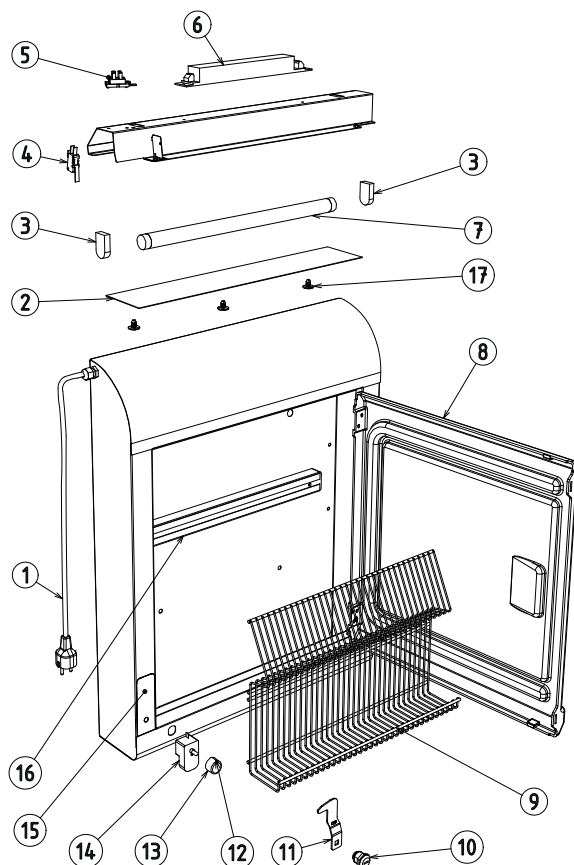

ARMOIRES DE DECONTAMINATION / DECONTAMINATION CUPBOARDS

(Ref 855605-855606-855615-855616)

N°	Désignation / Description	Code/Ref
1	Cordon / Lead	ST0008
2	Grille pour armoire une porte/ Roast for cupboard with a door	ST0043
	Grille pour armoire deux portes/ Roast for cupboard with 2 doors	ST0053
3	Douille / Socket	ST0003
4	Contact de porte/ Door contact	ST0055
5	Connecteur / connector	ST0024
6	Ballast électronique 30W / Electronic ballast 30W	ST0052
7	Tube germicide 15W / Germicide tube	ST0001
8	Porte avec deux aimants (jusqu'au 09/2008)/ door with 2 magnets (until 09/2008)	ST0045
	Porte avec un aimant (à partir de 09/2008) / door with 1 magnet (from 09/2008)	ST0057
9	Panier / basket	ST0048
10	Serrure à clé / key lock	ST0051
11	Came de serrure/ Cam of lock	85560602
12	Goupille bleue / Blue pin	RT0104
13	Bouton / Button	BU0044
14	Minuterie Timer	ST0049
15	Sérigraphie / Silk-screen printing	ST0047
16	Barre aimantée / magnet bar	739910
17	Clips / Clips	CL0032