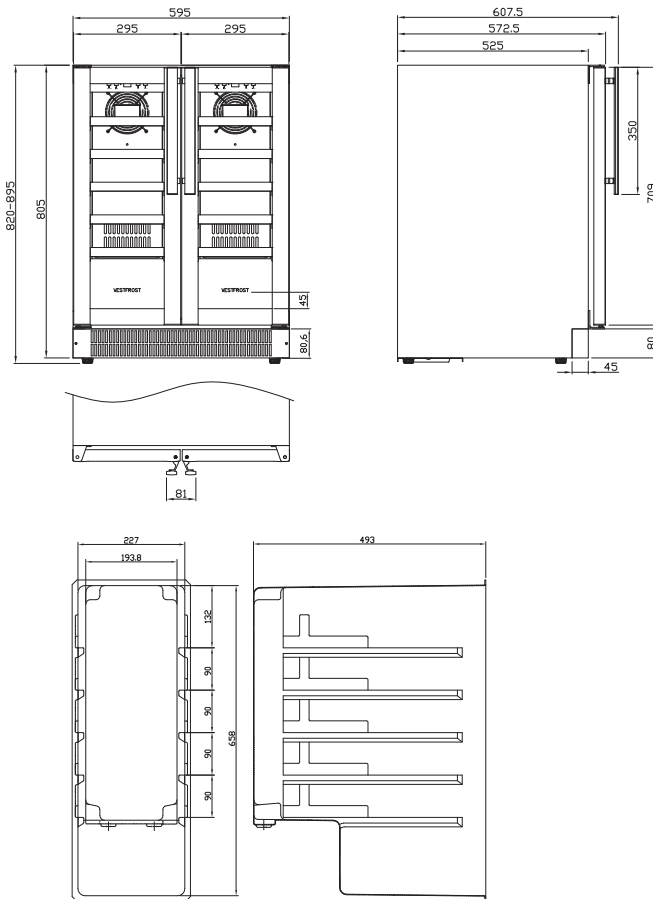

# W 38

## COMPACT WINE CABINET

All measurements in mm

Height, mm	825
Width, mm	595
Depth, mm	572,5
Incl. vertical handle, mm	607,5

**VESTFROST**  
SOLUTIONS

A/S Vestfrost  
Falkevej 12  
DK-6705 Esbjerg Ø  
[www.vestfrostsolutions.com](http://www.vestfrostsolutions.com)