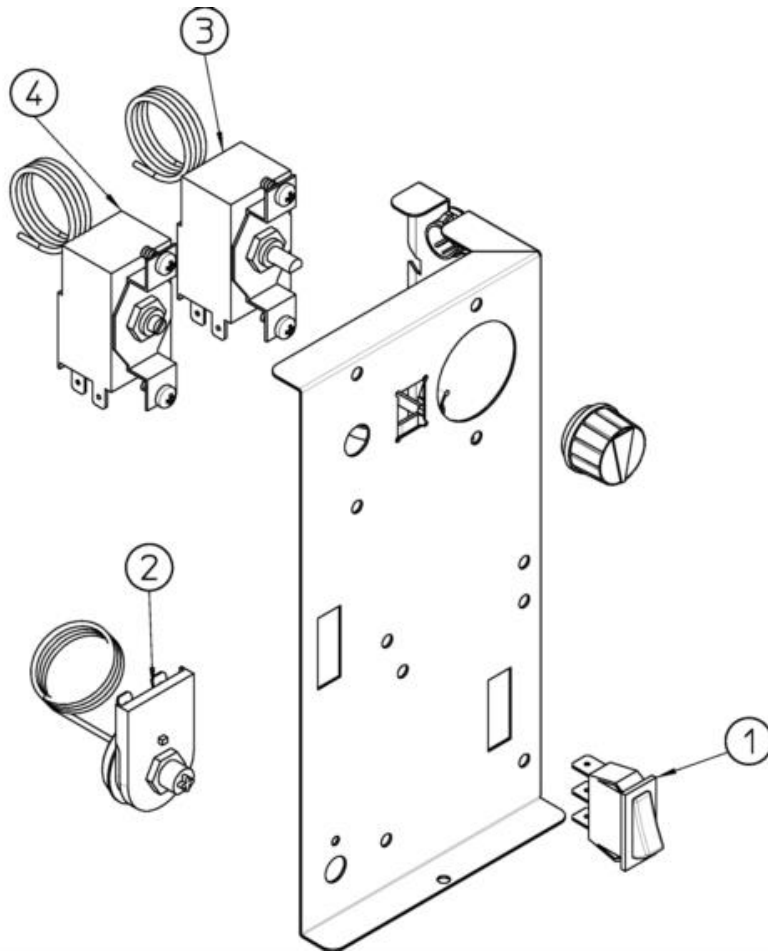

Pos	Code	Description
0001	620389 00	CONDENSER
0002	670106 04	COMPRESSOR
0003	650106 00	CAP
0004	670012 00	VALVE CORE
0005	650109 00	VALVE BODY
0006	630020 01	STRAINER
0007	620499 03	PRESSOSTAT
0008	630003 05	DRIER
0009	630137 01	MECHANICAL FILTER
0010	620306 27	HOT GAS VALVE BODY
0011	620306 48	COIL - 230/50-60
0012	650105 65	WATER INLET VALVE ASSY - AIR COOLED
0013	784444 22	SUCTION LINE ASSY
0014	784477 07	EVAPORATOR ASSY
0015	620167 00	START CAPACITOR 88-108MFD/330V
0016	620057 78	RELAY - 230/50/1
0017	620478 16	PROTECTOR - 230/50/1
0018	660386 00	PLASTIC CLIP
0019	741114 01R	BULB HOLDER

Pos	Code	Description
0001	660224 00	TEE TUBE
0002	610148 19	DRAIN HOSE
0003	660219 02	BIN DRAIN
0004	640134 00	O RING 4093
0005	660211 01	DRAIN FILTER
0006	660535 00	PLASTIC NUT
0007	650105 65	WATER INLET VALVE ASSY - AIR COOLED
0008	660558 00	SPRAY NOZZLE
0009	660557 00	SPRAY CUP
0010	661082 00	SPRAY BAR & CHUTE
0011	640041 31	O RING
0012	793172 00R	WATER INLET ELBOW ASSY
0013	620423 00	WATER PUMP - 230/50/1
0014	724485 00	METAL BRACKET
0015	610204 01	TUBE
0016	281900 01	TUBE 16X10
0017	610170 00	DRAIN HOSE

Pos	Code	Description
0001	660224 00	TEE TUBE
0002	702705 00	WATER HOOK UP PANEL
0003	610148 19	DRAIN HOSE
0004	660219 02	BIN DRAIN
0005	640134 00	O RING 4093
0006	660211 01	DRAIN FILTER
0007	650105 65	WATER INLET VALVE ASSY - AIR COOLED
0008	660535 00	PLASTIC NUT
0009	660557 00	SPRAY CUP
0012	660558 00	SPRAY NOZZLE
0013	610204 01	TUBE
0014	281900 01	TUBE 16X10
0015	724485 00	METAL BRACKET
0016	620423 00	WATER PUMP - 230/50/1
0017	793172 00R	WATER INLET ELBOW ASSY
0018	640041 31	O RING
0019	610170 00	DRAIN HOSE