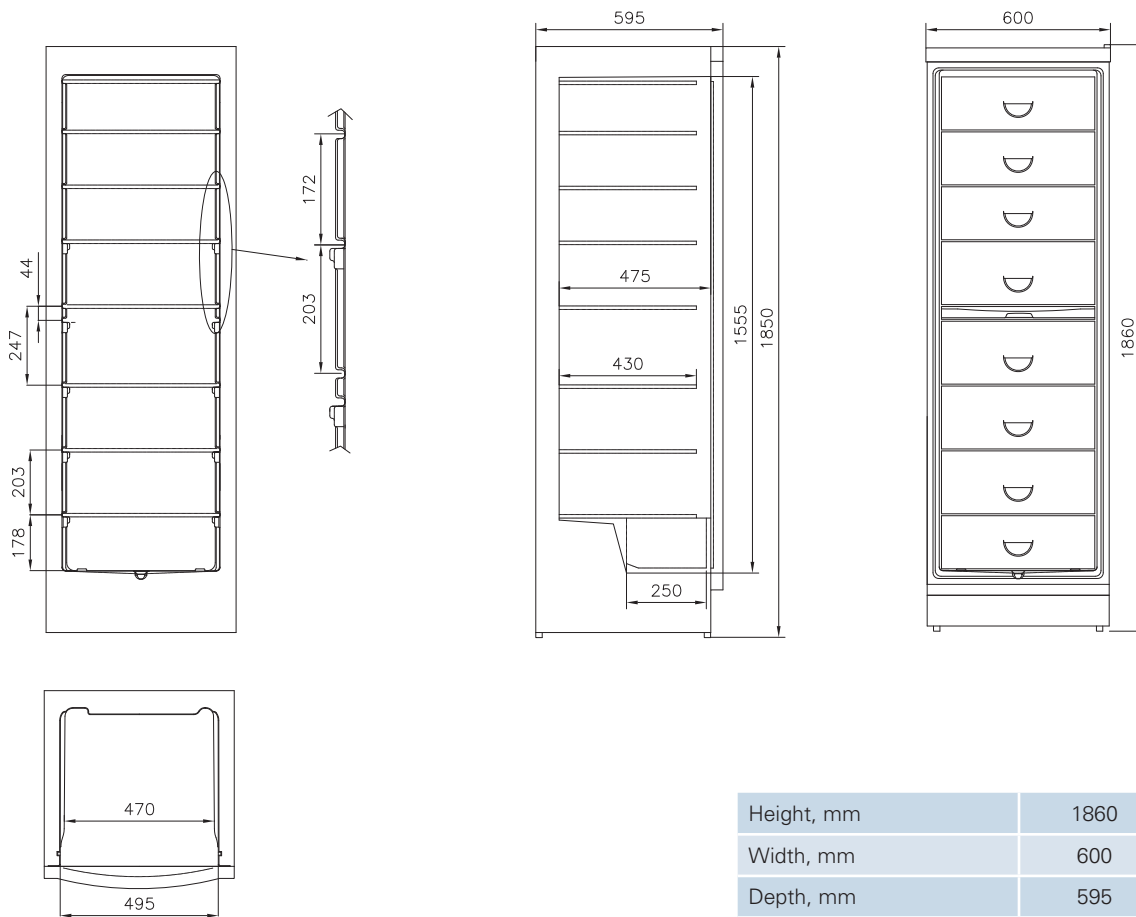

CFS 344

UPRIGHT FREEZER

All measurements in mm

Height, mm	1860
Width, mm	600
Depth, mm	595
Incl. handle, mm	645
Incl. open door, mm	1180

VESTFROST
SOLUTIONS

A/S Vestfrost
Falkevej 12
DK-6705 Esbjerg Ø
www.vestfrostsolutions.com