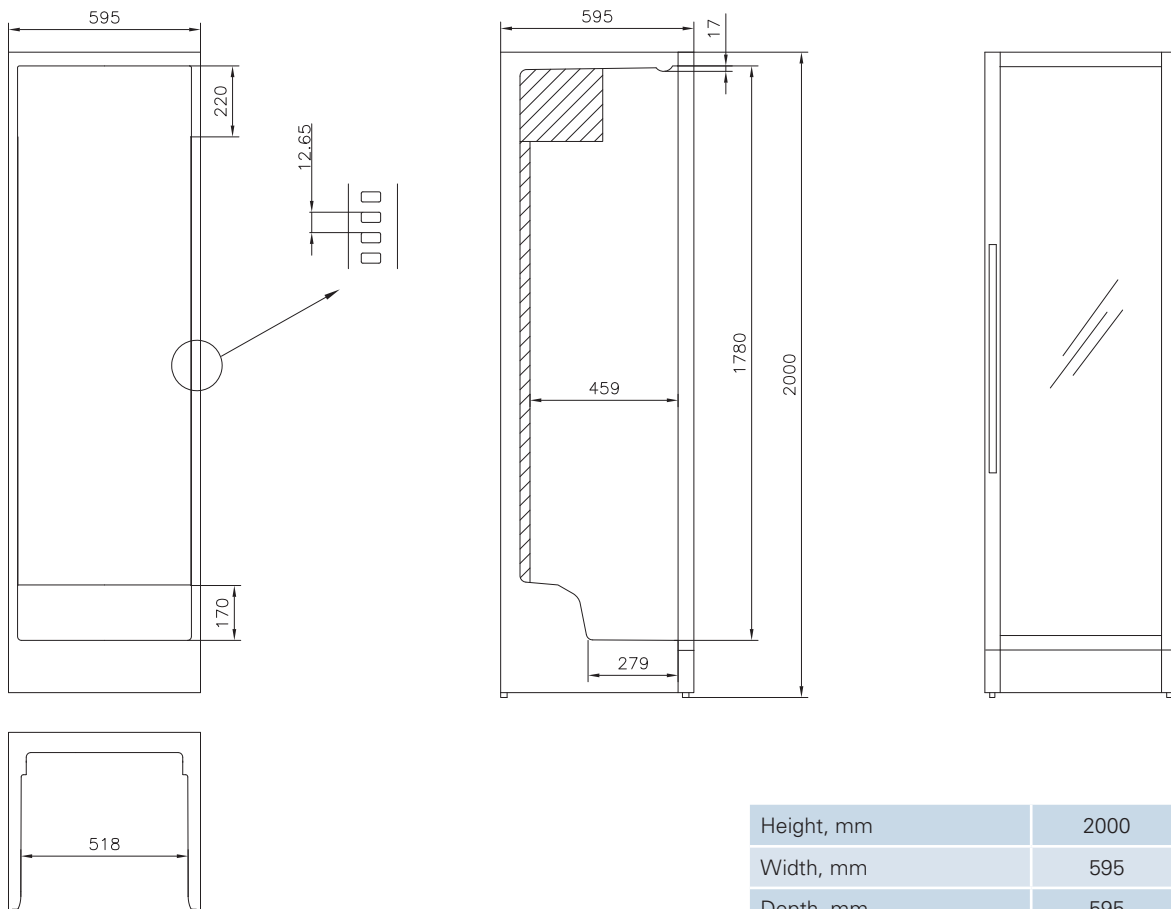

# M 210

## BOTTLE COOLER

All measurements in mm

Height, mm	2000
Width, mm	595
Depth, mm	595
Incl. handle, mm	640
Incl. open door, mm	1180

**VESTFROST**  
SOLUTIONS

A/S Vestfrost  
Falkevej 12  
DK-6705 Esbjerg Ø  
[www.vestfrostsolutions.com](http://www.vestfrostsolutions.com)