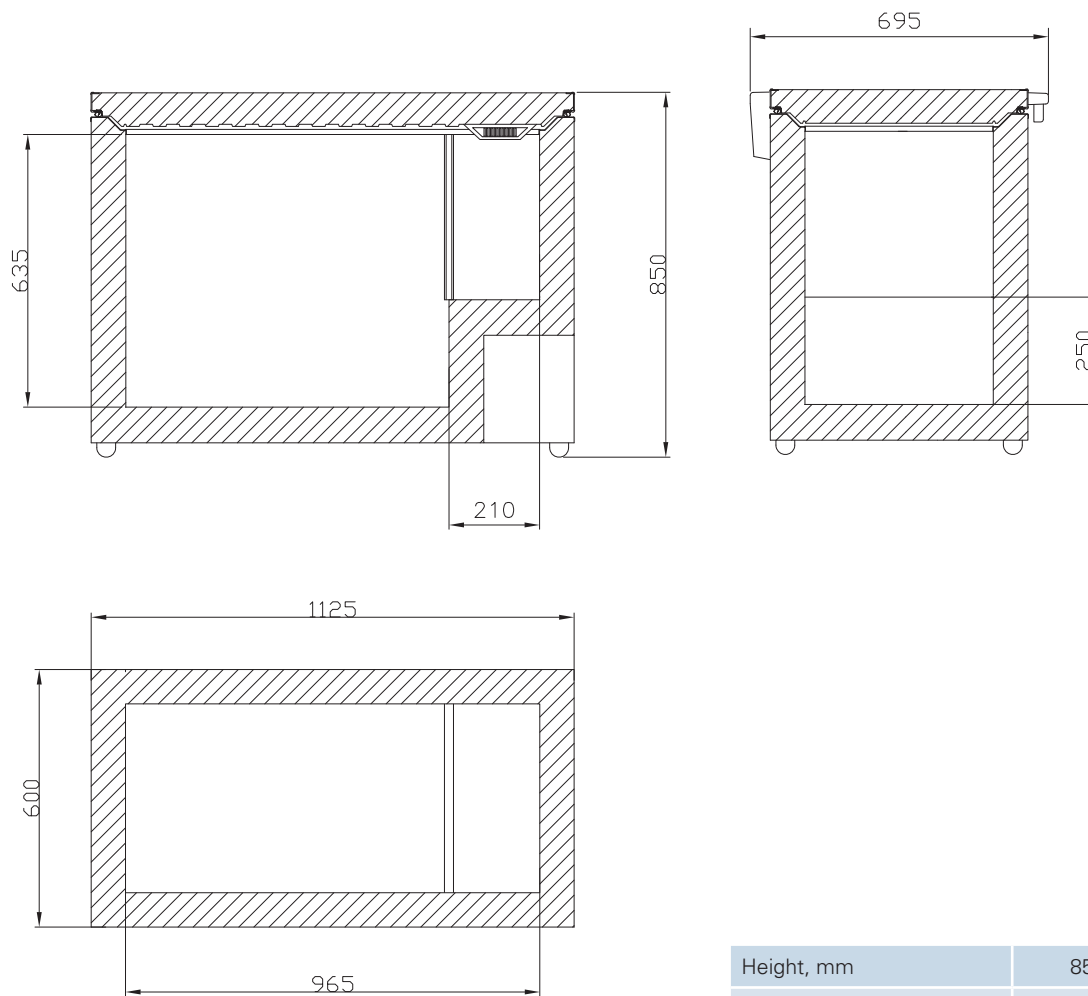

## ENERGY CHEST FREEZER

All measurements in mm

Height, mm	850
Width, mm	1125
Depth, mm	600
Incl. handle and hinge, mm	695

**VESTFROST**  
SOLUTIONS

A/S Vestfrost  
Falkevej 12  
DK-6705 Esbjerg Ø  
[www.vestfrostsolutions.com](http://www.vestfrostsolutions.com)