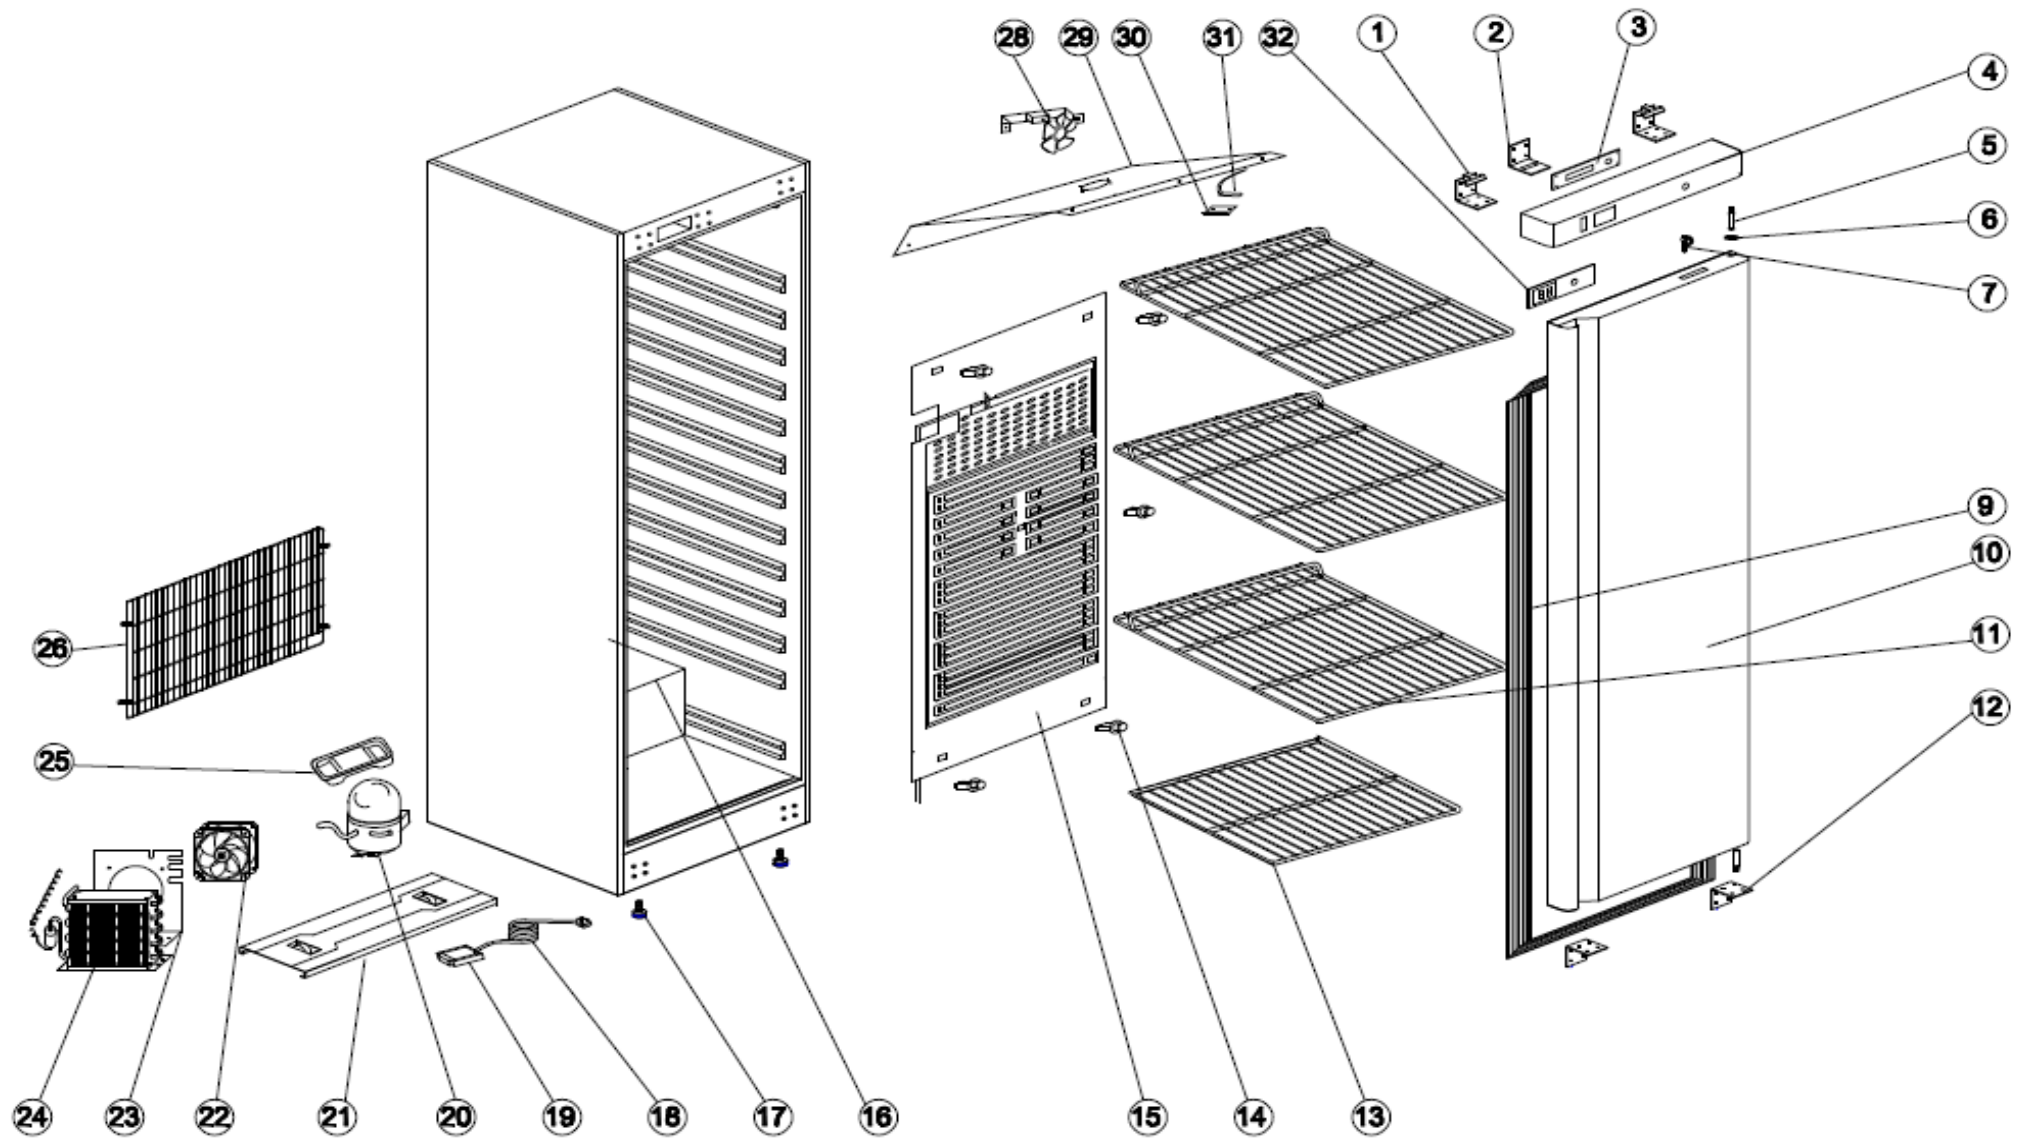

Exploded diagram and spare parts list

CD084

For machines with refrigerant R600a

[Click](#)

For machines with refrigerant R134a

[Click](#)

Machine	Explode	Code	Description
Polar REFRIGERATOR St/St - 600Ltr (UK)	1	AD037	Up Hinge
Polar REFRIGERATOR St/St - 600Ltr (UK)	2	AD027	Hook Of Lock
Polar REFRIGERATOR St/St - 600Ltr (UK)	4	AG193	Front Panel
Polar REFRIGERATOR St/St - 600Ltr (UK)	5	AD026	Hinge Axis
Polar REFRIGERATOR St/St - 600Ltr (UK)	6	AB354	Bushing
Polar REFRIGERATOR St/St - 600Ltr (UK)	7	AD028	Lock
Polar REFRIGERATOR St/St - 600Ltr (UK)	9	AD025	Gasket
Polar REFRIGERATOR St/St - 600Ltr (UK)	10		Door
Polar REFRIGERATOR St/St - 600Ltr (UK)	11	AD031	Shelf
Polar REFRIGERATOR St/St - 600Ltr (UK)	12	AD013	Down Hinge
Polar REFRIGERATOR St/St - 600Ltr (UK)	13	AD003	Bottom Shelf
Polar REFRIGERATOR St/St - 600Ltr (UK)	14	AD014	Evaporator Fixer
Polar REFRIGERATOR St/St - 600Ltr (UK)	15	AG093	Evaporator
Polar REFRIGERATOR St/St - 600Ltr (UK)	16		Body
Polar REFRIGERATOR St/St - 600Ltr (UK)	17	AB361	Foot
Polar REFRIGERATOR St/St - 600Ltr (UK)	18		Plug
Polar REFRIGERATOR St/St - 600Ltr (UK)	19	AA691	Junction Box
Polar REFRIGERATOR St/St - 600Ltr (UK)	20	AG014	Compressor
Polar REFRIGERATOR St/St - 600Ltr (UK)	21	AD035	Unite Board
Polar REFRIGERATOR St/St - 600Ltr (UK)	22	AB339	Condenser Fan
Polar REFRIGERATOR St/St - 600Ltr (UK)	23		Condenser Fan Support
Polar REFRIGERATOR St/St - 600Ltr (UK)	24	AD201	Condenser
Polar REFRIGERATOR St/St - 600Ltr (UK)	25	AD038	Water Box
Polar REFRIGERATOR St/St - 600Ltr (UK)	26		Unite Room Grills
Polar REFRIGERATOR St/St - 600Ltr (UK)	28	AF646	Circular Fan
Polar REFRIGERATOR St/St - 600Ltr (UK)	29		Circular Fan Support
Polar REFRIGERATOR St/St - 600Ltr (UK)	30	AA639	Sensor Fixed Clip
Polar REFRIGERATOR St/St - 600Ltr (UK)	31	AC614	Sensor
Polar REFRIGERATOR St/St - 600Ltr (UK)	32	AB363	Thermostat