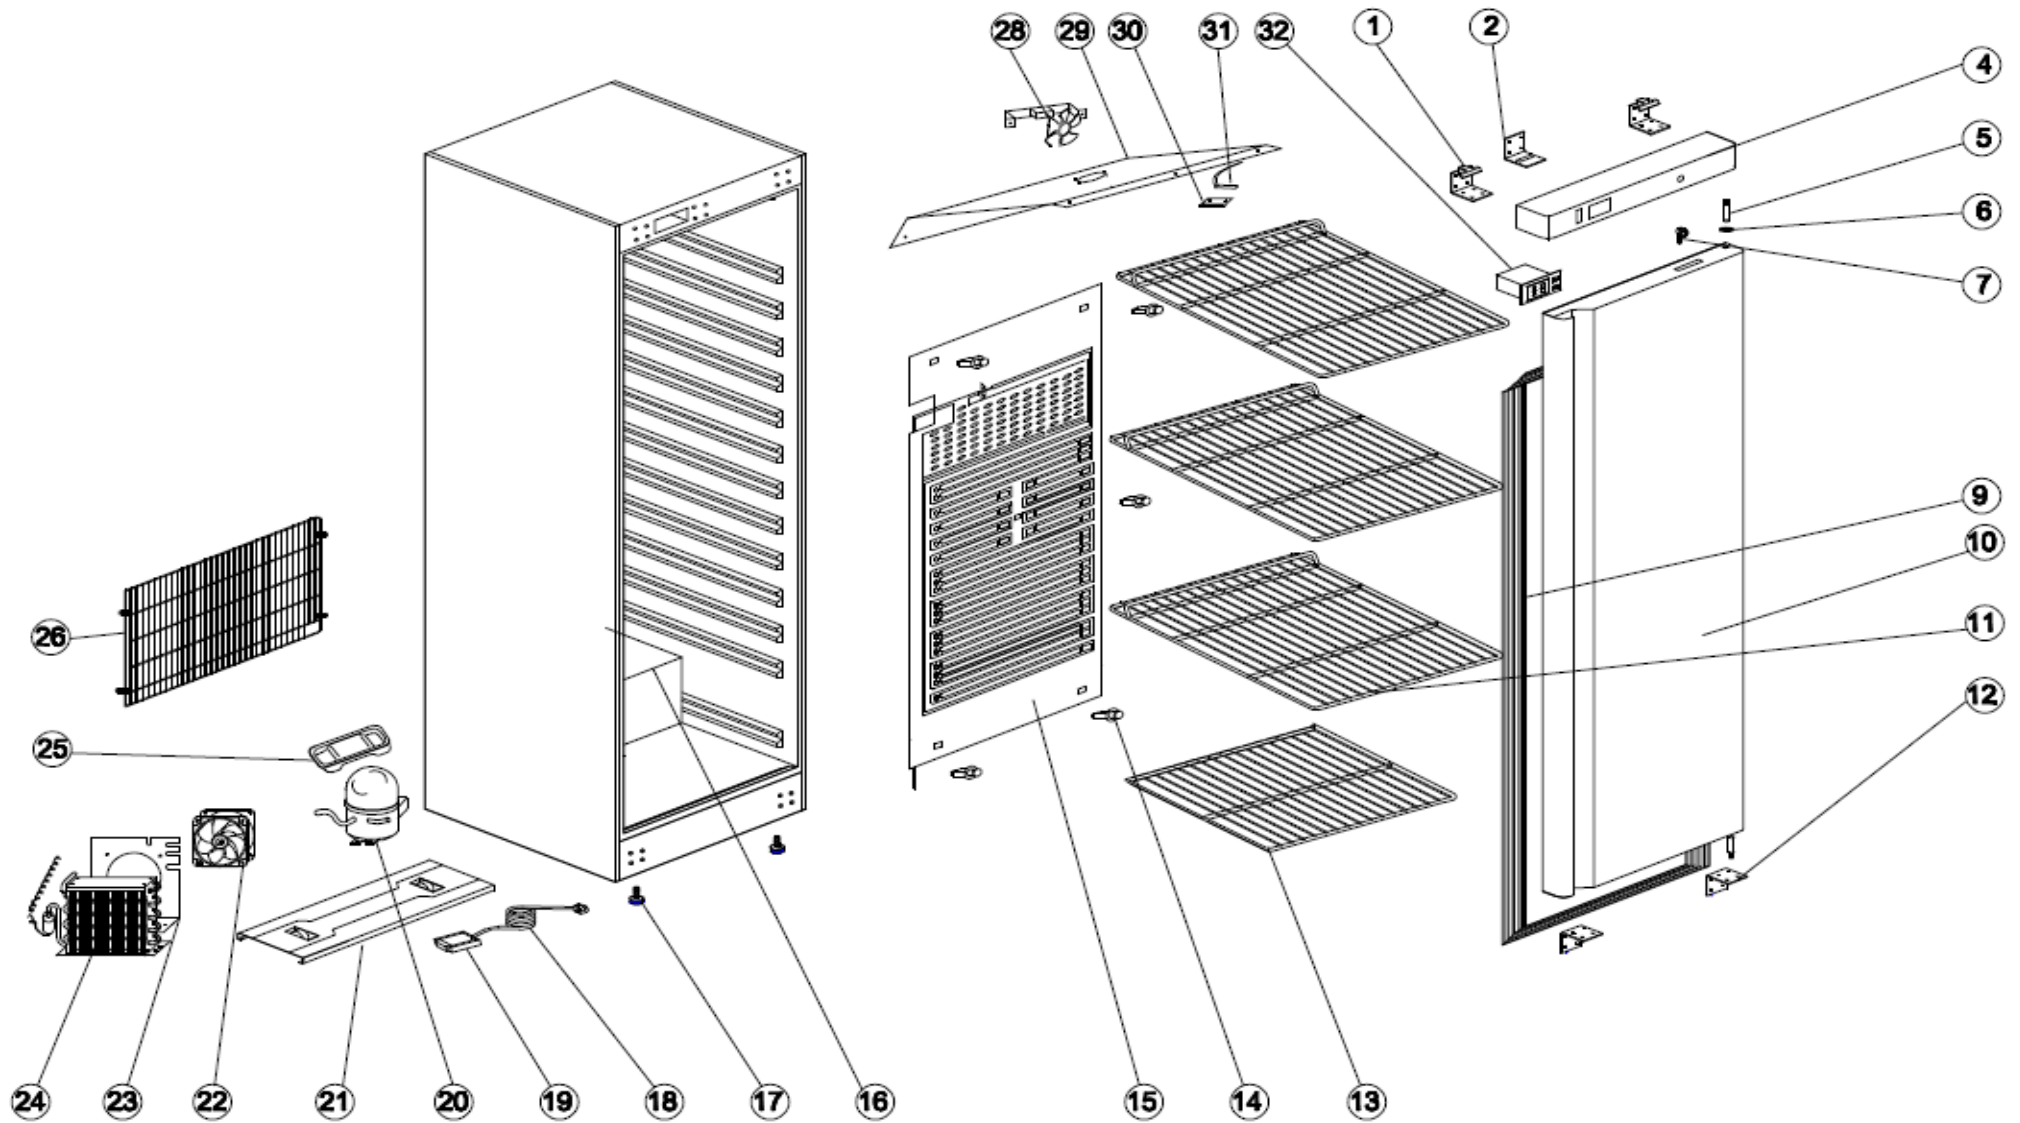

Exploded diagram and spare parts list

CD084

For machines with refrigerant R600a

[Click](#)

For machines with refrigerant R134a

[Click](#)

Machine	Explode	Code	Description
Polar REFRIGERATOR St/St - 600Ltr (UK)	1	AD037	Up Hinge
Polar REFRIGERATOR St/St - 600Ltr (UK)	2	AD027	Hook Of Lock
Polar REFRIGERATOR St/St - 600Ltr (UK)	4	AG193	Front Panel
Polar REFRIGERATOR St/St - 600Ltr (UK)	5	AD026	Hinge Axis
Polar REFRIGERATOR St/St - 600Ltr (UK)	6	AB354	Bushing
Polar REFRIGERATOR St/St - 600Ltr (UK)	7	AD028	Lock
Polar REFRIGERATOR St/St - 600Ltr (UK)	9	AD025	Gasket
Polar REFRIGERATOR St/St - 600Ltr (UK)	10		Door
Polar REFRIGERATOR St/St - 600Ltr (UK)	11	AD031	Shelf
Polar REFRIGERATOR St/St - 600Ltr (UK)	12	AD013	Down Hinge
Polar REFRIGERATOR St/St - 600Ltr (UK)	13	AD003	Bottom Shelf
Polar REFRIGERATOR St/St - 600Ltr (UK)	14	AD014	Evaporator Fixer
Polar REFRIGERATOR St/St - 600Ltr (UK)	15	AG093	Evaporator
Polar REFRIGERATOR St/St - 600Ltr (UK)	16		Body
Polar REFRIGERATOR St/St - 600Ltr (UK)	17	AB361	Foot
Polar REFRIGERATOR St/St - 600Ltr (UK)	18		Plug
Polar REFRIGERATOR St/St - 600Ltr (UK)	19	AA691	Junction Box
Polar REFRIGERATOR St/St - 600Ltr (UK)	20	AG014	Compressor
Polar REFRIGERATOR St/St - 600Ltr (UK)	21	AD035	Unite Board
Polar REFRIGERATOR St/St - 600Ltr (UK)	22	AB339	Condenser Fan
Polar REFRIGERATOR St/St - 600Ltr (UK)	23		Condenser Fan Support
Polar REFRIGERATOR St/St - 600Ltr (UK)	24	AD201	Condenser
Polar REFRIGERATOR St/St - 600Ltr (UK)	25	AD038	Water Box
Polar REFRIGERATOR St/St - 600Ltr (UK)	26		Unite Room Grills
Polar REFRIGERATOR St/St - 600Ltr (UK)	28	AF646	Circular Fan
Polar REFRIGERATOR St/St - 600Ltr (UK)	29		Circular Fan Support
Polar REFRIGERATOR St/St - 600Ltr (UK)	30	AA639	Sensor Fixed Clip
Polar REFRIGERATOR St/St - 600Ltr (UK)	31	AC614	Sensor
Polar REFRIGERATOR St/St - 600Ltr (UK)	32	AB363	Thermostat