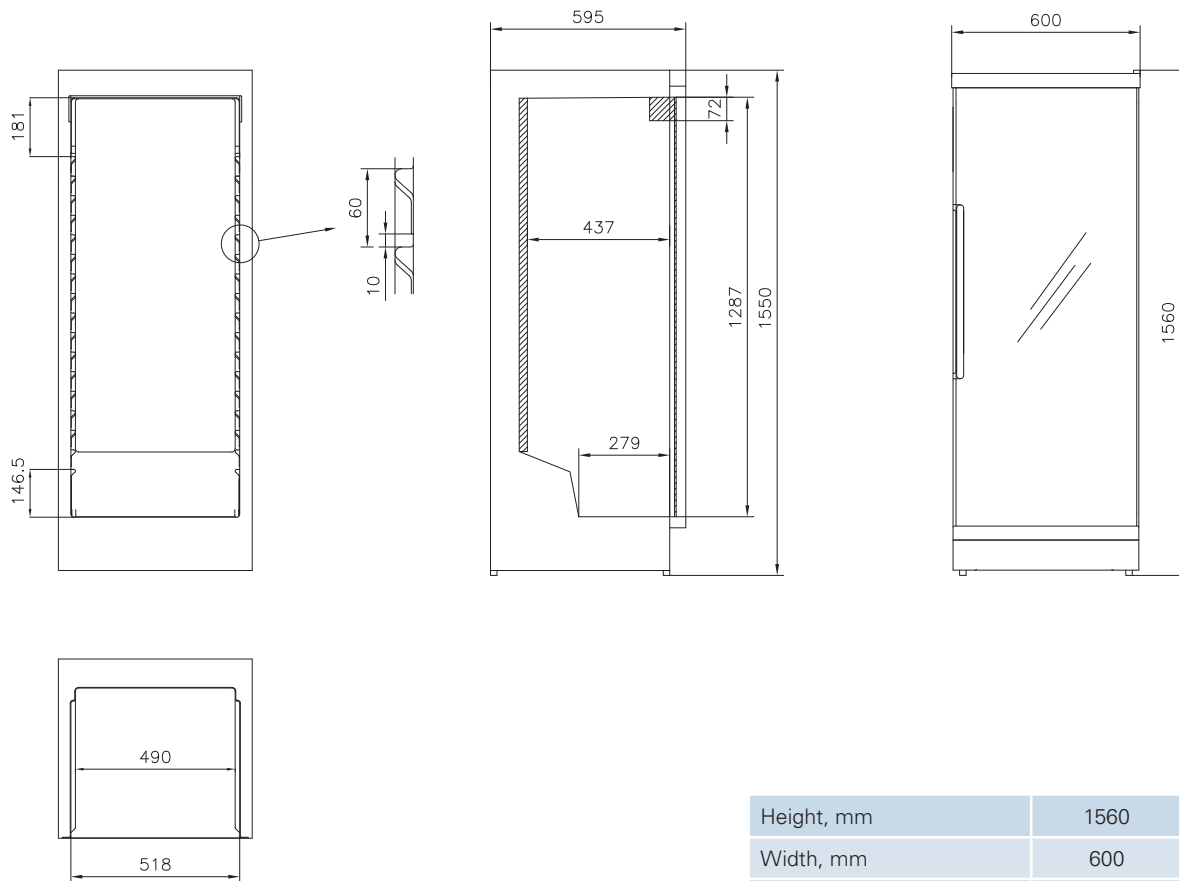

# VKG 511

## WINE CABINET

All measurements in mm

Height, mm	1560
Width, mm	600
Depth, mm	595
Incl. handle, mm	640
Incl. open door, mm	1180

**VESTFROST**  
SOLUTIONS

A/S Vestfrost  
Falkevej 12  
DK-6705 Esbjerg Ø  
[www.vestfrostsolutions.com](http://www.vestfrostsolutions.com)