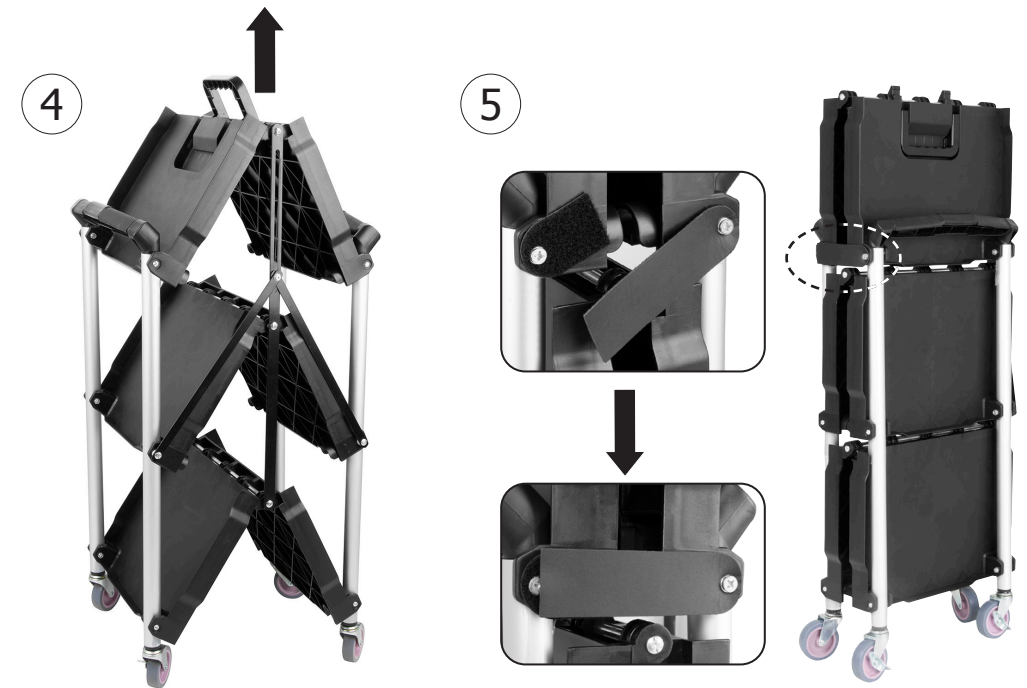

## CK113: Vogue 3 Tier PP Folding Trolley

Manual size: A4

Max. Load: 40kg / Max. Belastinggewicht: 40kg / Charge Maximale : 40kg /  
Max. Last Gewicht: 40kg / Peso Massimo:40kg / Peso Máxima De Carga: 40kg