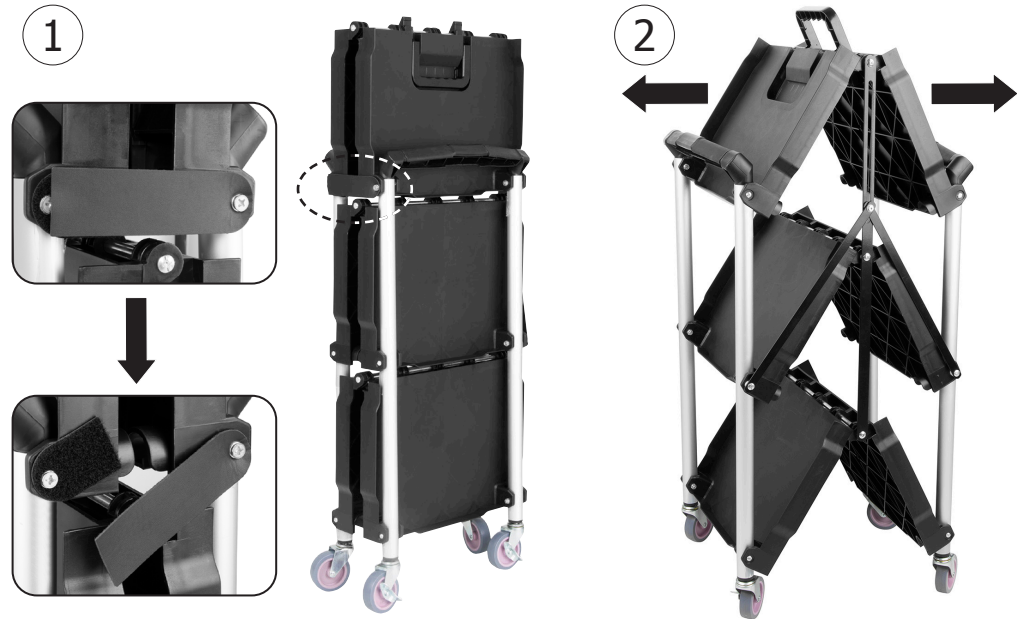

## CK113: Vogue 3 Tier PP Folding Trolley

Manual size: A4

Max. Load: 40kg / Max. Belastinggewicht: 40kg / Charge Maximale : 40kg /  
Max. Last Gewicht: 40kg / Peso Massimo:40kg / Peso Máxima De Carga: 40kg