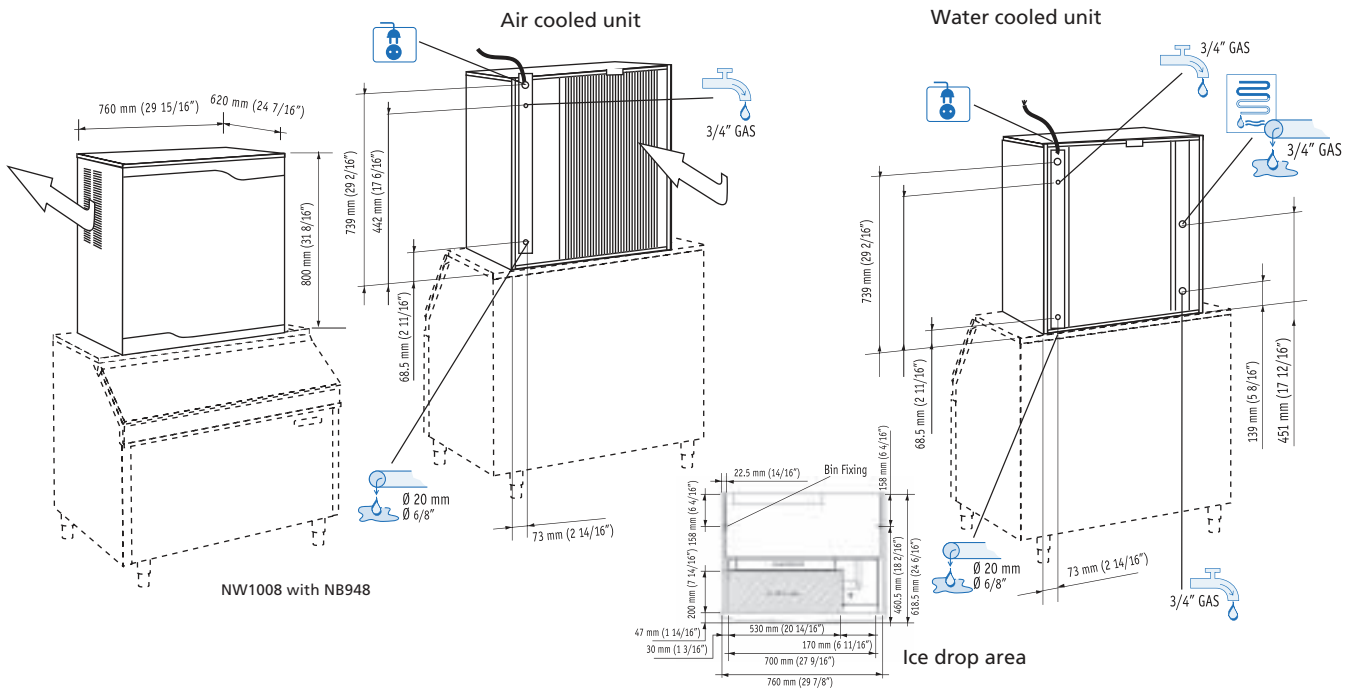

Cube Ice

Full Cube - 12g
(26.5 x 26.5 x 26 mm)

Half Cube - 6g
(13 x 26.5 x 26 mm)

Modular Bin Options

Storage Capacity: 243kg

Storage Capacity: 406kg

Dimension

Specifications

	+C° -C°	[Btu/h] [W]	[Ømm ²]	[V/Hz/Ph]	[W]	FUSE	[kwh/100lb] 32°C 90°F 21°C 70°F	[L/100lb] 32°C 90°F 21°C 70°F	[kg] [lb]	[kg] [lb]	[kg] [lb]	[kg] [lb]
NW1008 AS		24900 7.300	5x1.5	380/50/3	2.500	10 A	5.96	64.3	104 228	122 268		
NW1008 WS		24900 7.300	5x1.5	380/50/3	2.100	10 A	--	--	104 228	122 268		
NW1008H AS		24900 7.300	5x1.5	380/50/3	2.500	10 A	5.96	64.3	104 228	122 268		
NW1008H WS		24900 7.300	5x1.5	380/50/3	2.100	10 A	--	--	104 228	122 268		

Performance Table

NW1008 AS

NW1008H AS

°C °F	°C				kg
	50° 10°	60° 15°	70° 21°	90° 32°	
10°	485	472	457	430	kg
50°	1067	1038	1005	946	lb
21°	456	445	432	408	kg
70°	1003	979	950	897	lb
32°	390	378	365	340	kg
90°	858	831	803	748	lb
38°	330	322	315	300	kg
100	726	708	693	660	lb

NW1008 WS

NW1008H WS

°C °F	°C				kg
	50° 10°	60° 15°	70° 21°	90° 32°	
10°	450	435	410	375	kg
50°	990	957	902	825	lb
21°	445	430	405	370	kg
70°	979	946	891	814	lb
32°	435	420	395	365	kg
90°	957	924	869	803	lb
38°	415	405	380	355	kg
100	913	891	836	781	lb