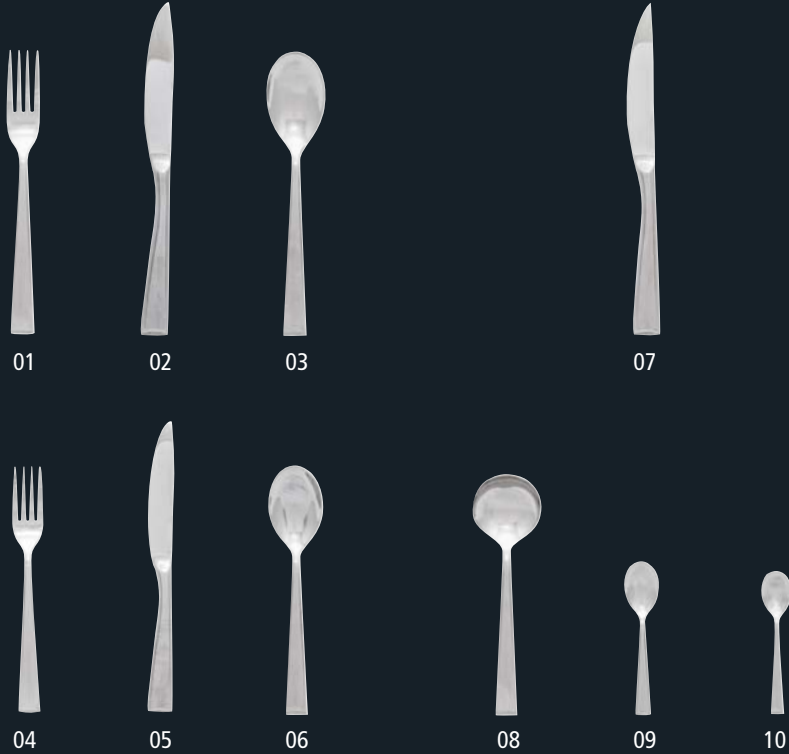

01

02

03

07

10

11

04

05

06

08

09

12

13

- 01 **AB915** Omega Table Fork
- 02 **AB914** Omega Table Knife
- 03 **AB916** Omega Table Spoon
- 04 **AB919** Omega Dessert Fork
- 05 **AB918** Omega Dessert Knife
- 06 **AB920** Omega Dessert Spoon

- 07 **AB922** Omega Steak Knife
- 08 **AB924** Omega Fish Fork
- 09 **AB923** Omega Fish Knife

- 10 **AB921** Omega Soup Spoon
- 11 **AB917** Omega Tea Spoon
- 12 **AB925** Omega Ice Tea Spoon
- 13 **AD665** Omega Coffee Spoon

- 01 AE142 Phi Table Fork
- 02 AE141 Phi Table Knife
- 03 AE143 Phi Table Spoon
- 04 AE145 Phi Dessert Fork
- 05 AE144 Phi Dessert Knife
- 06 AE146 Phi Dessert Spoon

- 07 AE150 Phi Steak Knife
- 08 AE147 Phi Soup Spoon
- 09 AE148 Phi Tea Spoon
- 10 AE149 Phi Coffee Spoon