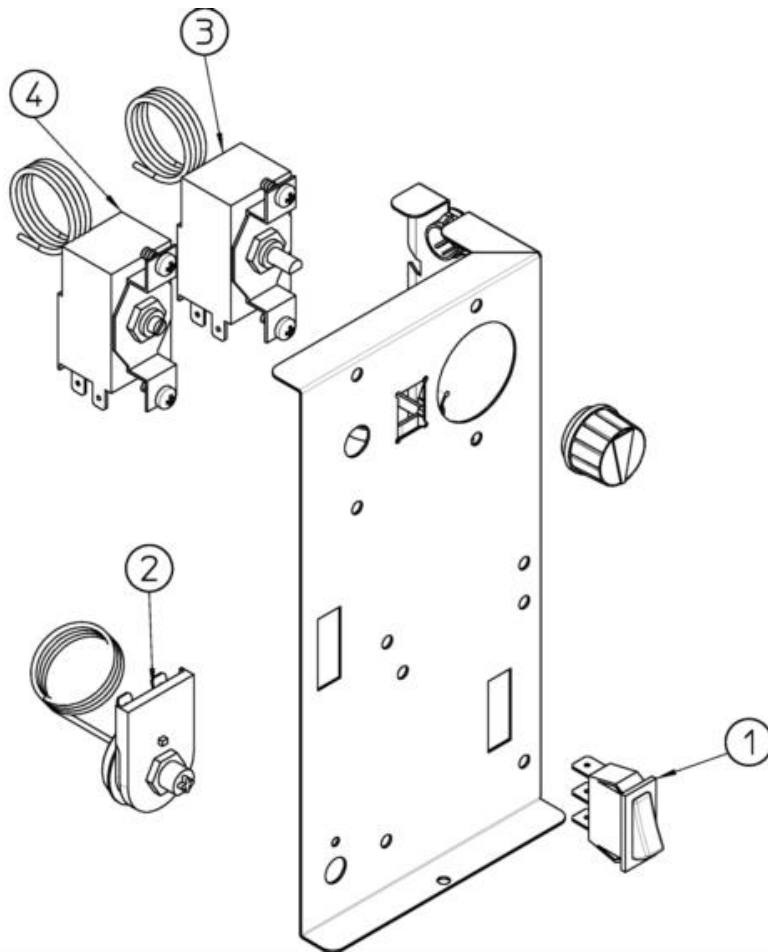

REFRIGERANT SYSTEM – AIR COOLED

Pos	Code	Description
0001	670105 03	COMPRESSOR - 230/50/1
0002	650106 00	CAP
0003	670012 00	VALVE CORE
0004	650109 00	VALVE BODY
0005	620544 00	AIR COOLED CONDENSER
0006	620419 61	FAN MOTOR BRACKET
0007	630003 05	DRIER
0008	620306 22	HOT GAS VALVE BODY
0009	620306 48	COIL - 230/50-60
0010	630137 00	MECHANICAL FILTER
0011	784444 27	SUCTION LINE ASSY
0012	784615 00	EVAPORATOR ASSY
0013	620419 39	FAN BLADE
0014	620419 02	FAN MOTOR - 230/50-60
0015	EMB 2252347	CAPACITOR - 230/50/1
0016	EMB 2334116	RELAY - 230/50/1
0017	EMB 2319069	PROTECTOR - 230/50/1
0018	660386 00	PLASTIC CLIP
0019	741114 01R	BULB HOLDER

REFRIGERANT SYSTEM – WATER COOLED

Pos	Code	Description
0001	620389 00	CONDENSER
0002	670105 03	COMPRESSOR - 230/50/1
0003	650106 00	CAP
0004	670012 00	VALVE CORE
0005	650109 00	VALVE BODY
0006	630020 01	STRAINER
0007	620499 01	PRESSURE CONTROL
0008	630003 05	DRIER
0009	630137 00	MECHANICAL FILTER
0010	620306 22	HOT GAS VALVE BODY
0011	620306 48	COIL - 230/50-60
0012	650105 65	WATER INLET VALVE ASSY - AIR COOLED
0013	784444 27	SUCTION LINE ASSY
0014	784615 00	EVAPORATOR ASSY
0015	EMB 2252347	CAPACITOR - 230/50/1
0016	EMB 2334116	RELAY - 230/50/1
0017	EMB 2319069	PROTECTOR - 230/50/1
0018	660386 00	PLASTIC CLIP
0019	741114 01R	BULB HOLDER

Pos	Code	Description
0001	660224 00	TEE TUBE
0001	660993 00	WATER DRAIN FITTING - WATER COOLED
0002	610148 10	TUBE
0003	660219 02	BIN DRAIN
0004	640134 00	O RING 4093
0005	660211 01	DRAIN FILTER
0006	660535 00	PLASTIC NUT
0007	650105 65	WATER INLET VALVE ASSY - AIR COOLED
0008	660558 00	SPRAY NOZZLE
0009	660557 00	SPRAY CUP
0010	661082 00	SPRAY BAR & CHUTE
0011	640041 31	O RING
0012	793172 00R	WATER INLET ELBOW ASSY
0013	620423 00	WATER PUMP - 230/50/1
0014	724485 00	METAL BRACKET
0015	610204 01	TUBE
0016	281900 01	TUBE 16X10
0017	610204 00	TUBE