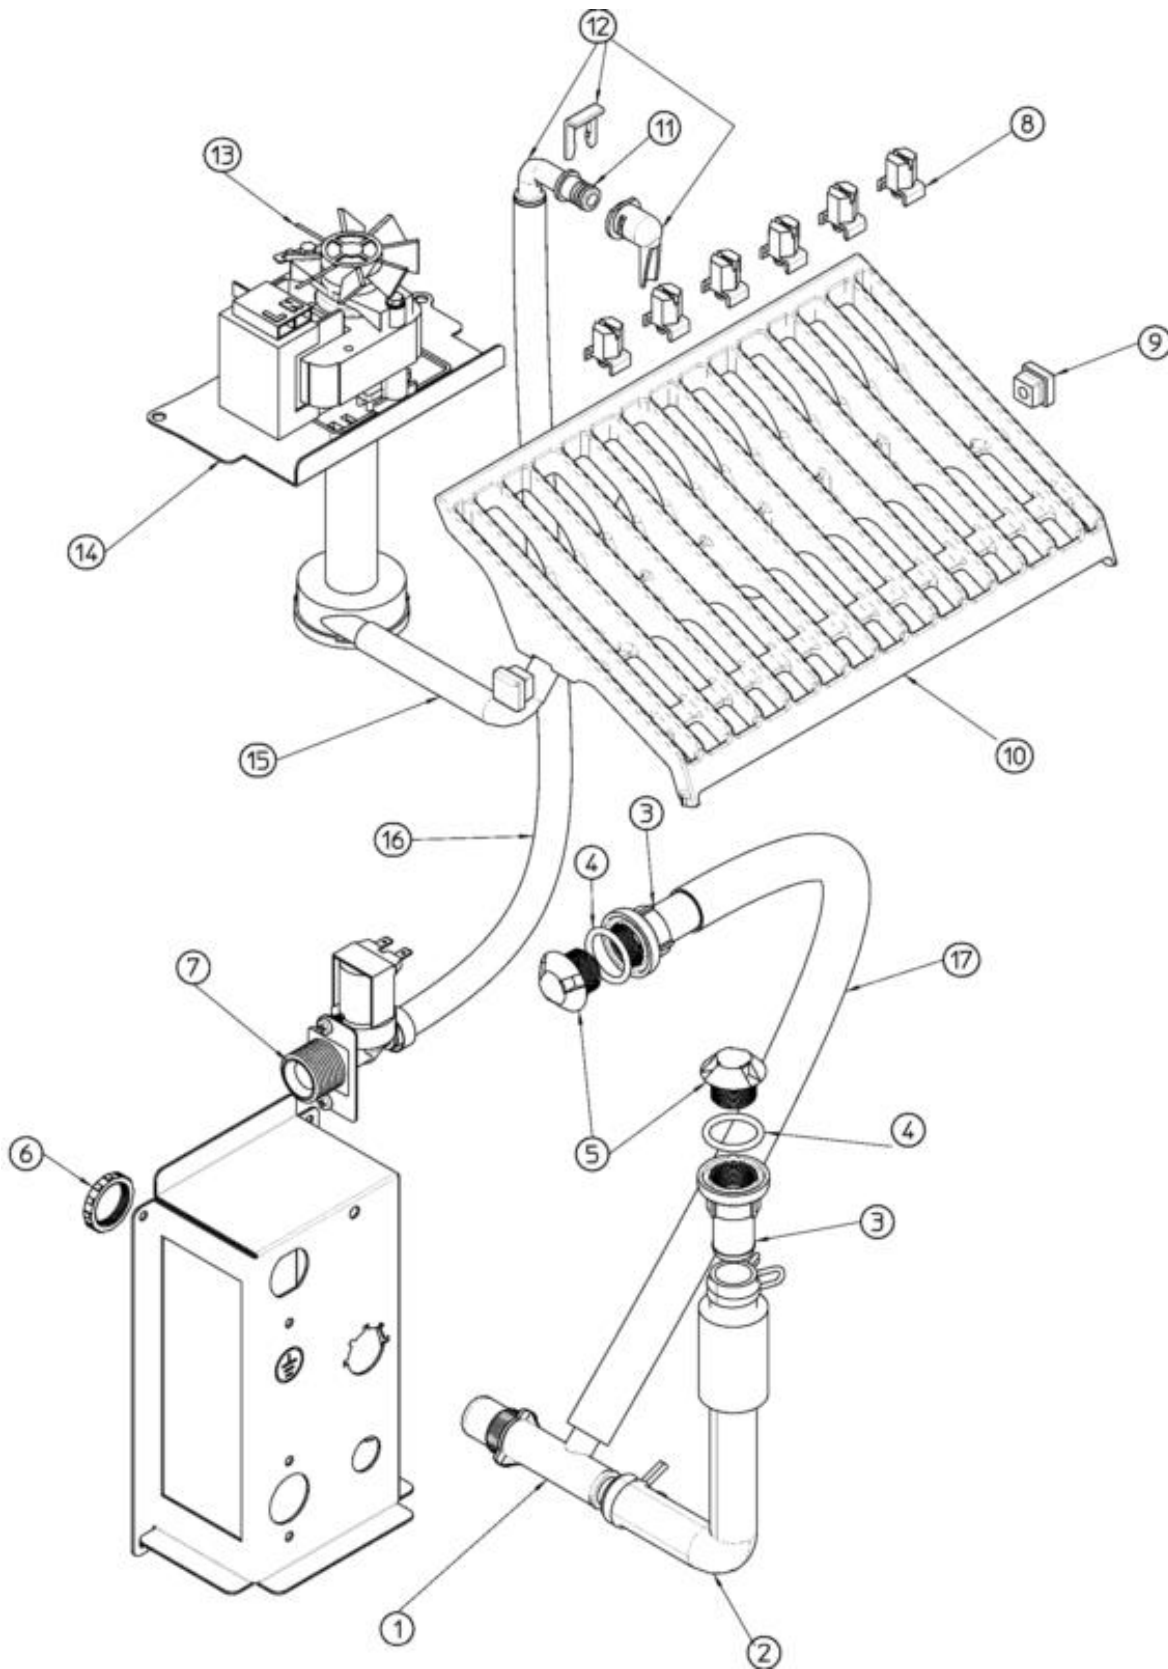

Pos	Code	Description
0001	702673 00	UNIT BASE
0002	650382 01	LEG
0003	782119 00R	STORAGE BIN ASSY
0004	722573 00	LEFT SIDE PANEL
0005	661070 00	PLASTIC PROTECTION
0006	702705 00	WATER HOOK UP PANEL
0007	702674 00	REAR PANEL
0008	742033 04	EVAPORATOR COVER
0009	781536 03R	TOP PANEL ASSY
0010	660388 01	CURTAIN BRACKET (LEFT)
0011	660750 07	EVAPORATOR HOUSING
0012	660388 00	CURTAIN BRACKET (RIGHT)
0013	732017 02	BULB HOLDER
0014	460047 00	SPRING
0015	660741 00	PLASTIC PLUG
0016	784457 06R	CURTAIN ASSY
0017	660816 00	SHOCK ABSORBER
0018	660286 00	BUSHING
0019	782102 51R	BIN DOOR ASSY
0020	722574 00	FRONT PANEL
0021	661092 00	THERMOSTATS PLASTIC HOUSING
0022	661092 02	THERMOSTATS PLASTIC COVER
0023	722572 00	RIGHT SIDE PANEL

REFRIGERANT SYSTEM – AIR COOLED

Pos	Code	Description
0001	670105 03	COMPRESSOR - 230/50/1
0002	650106 00	CAP
0003	670012 00	VALVE CORE
0004	650109 00	VALVE BODY
0005	620544 00	AIR COOLED CONDENSER
0006	620419 61	FAN MOTOR BRACKET
0007	630003 05	DRIER
0008	620306 22	HOT GAS VALVE BODY
0009	620306 48	COIL - 230/50-60
0010	630137 00	MECHANICAL FILTER
0011	784444 27	SUCTION LINE ASSY
0012	784615 00	EVAPORATOR ASSY
0013	620419 39	FAN BLADE
0014	620419 02	FAN MOTOR - 230/50-60
0015	EMB 2252347	CAPACITOR - 230/50/1
0016	EMB 2334116	RELAY - 230/50/1
0017	EMB 2319069	PROTECTOR - 230/50/1
0018	660386 00	PLASTIC CLIP
0019	741114 01R	BULB HOLDER

Pos	Code	Description
0001	660224 00	TEE TUBE
0001	660993 00	WATER DRAIN FITTING - WATER COOLED
0002	610148 10	TUBE
0003	660219 02	BIN DRAIN
0004	640134 00	O RING 4093
0005	660211 01	DRAIN FILTER
0006	660535 00	PLASTIC NUT
0007	650105 65	WATER INLET VALVE ASSY - AIR COOLED
0008	660558 00	SPRAY NOZZLE
0009	660557 00	SPRAY CUP
0010	661082 00	SPRAY BAR & CHUTE
0011	640041 31	O RING
0012	793172 00R	WATER INLET ELBOW ASSY
0013	620423 00	WATER PUMP - 230/50/1
0014	724485 00	METAL BRACKET
0015	610204 01	TUBE
0016	281900 01	TUBE 16X10
0017	610204 00	TUBE