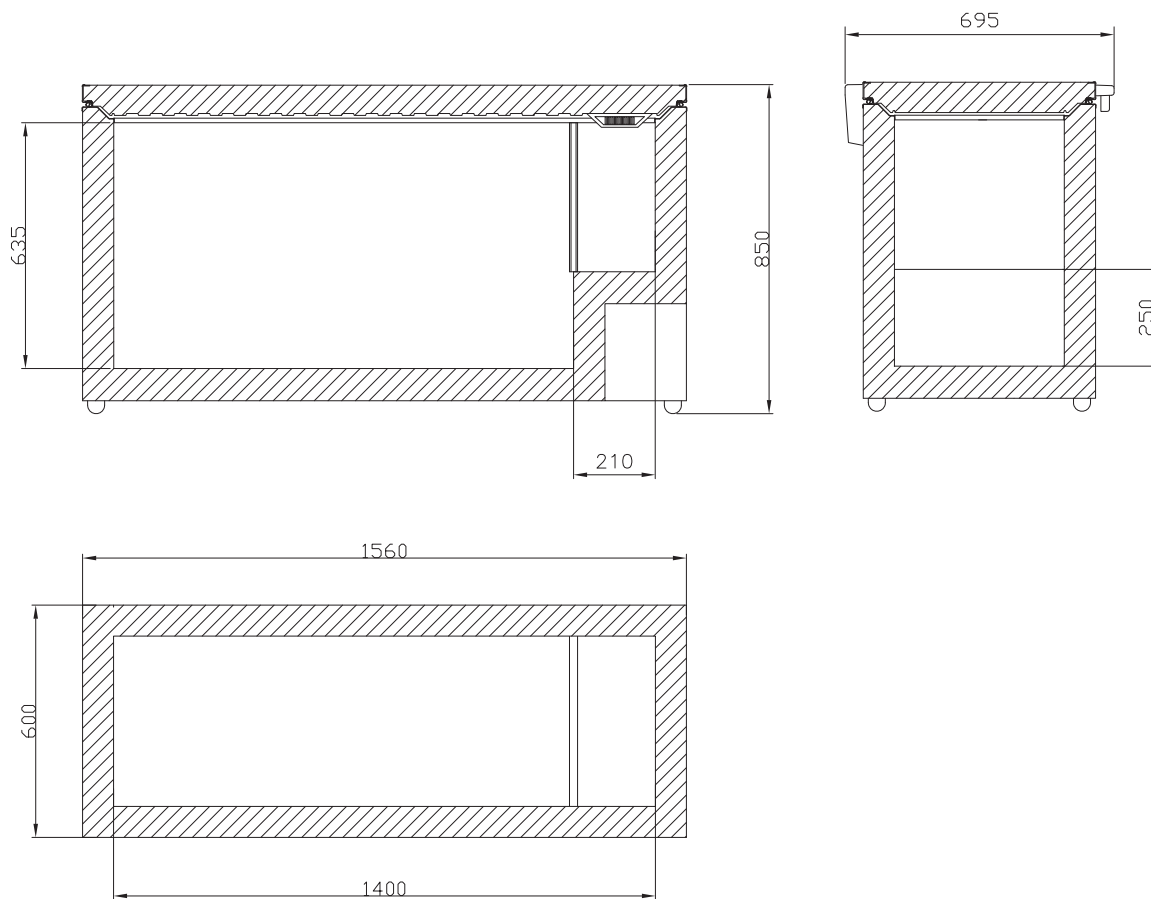

## ENERGY CHEST FREEZER

All measurements in mm

Height, mm	850
Width, mm	1560
Depth, mm	600
Incl. handle and hinge, mm	695

**VESTFROST**  
SOLUTIONS

A/S Vestfrost  
Falkevej 12  
DK-6705 Esbjerg Ø  
[www.vestfrostsolutions.com](http://www.vestfrostsolutions.com)