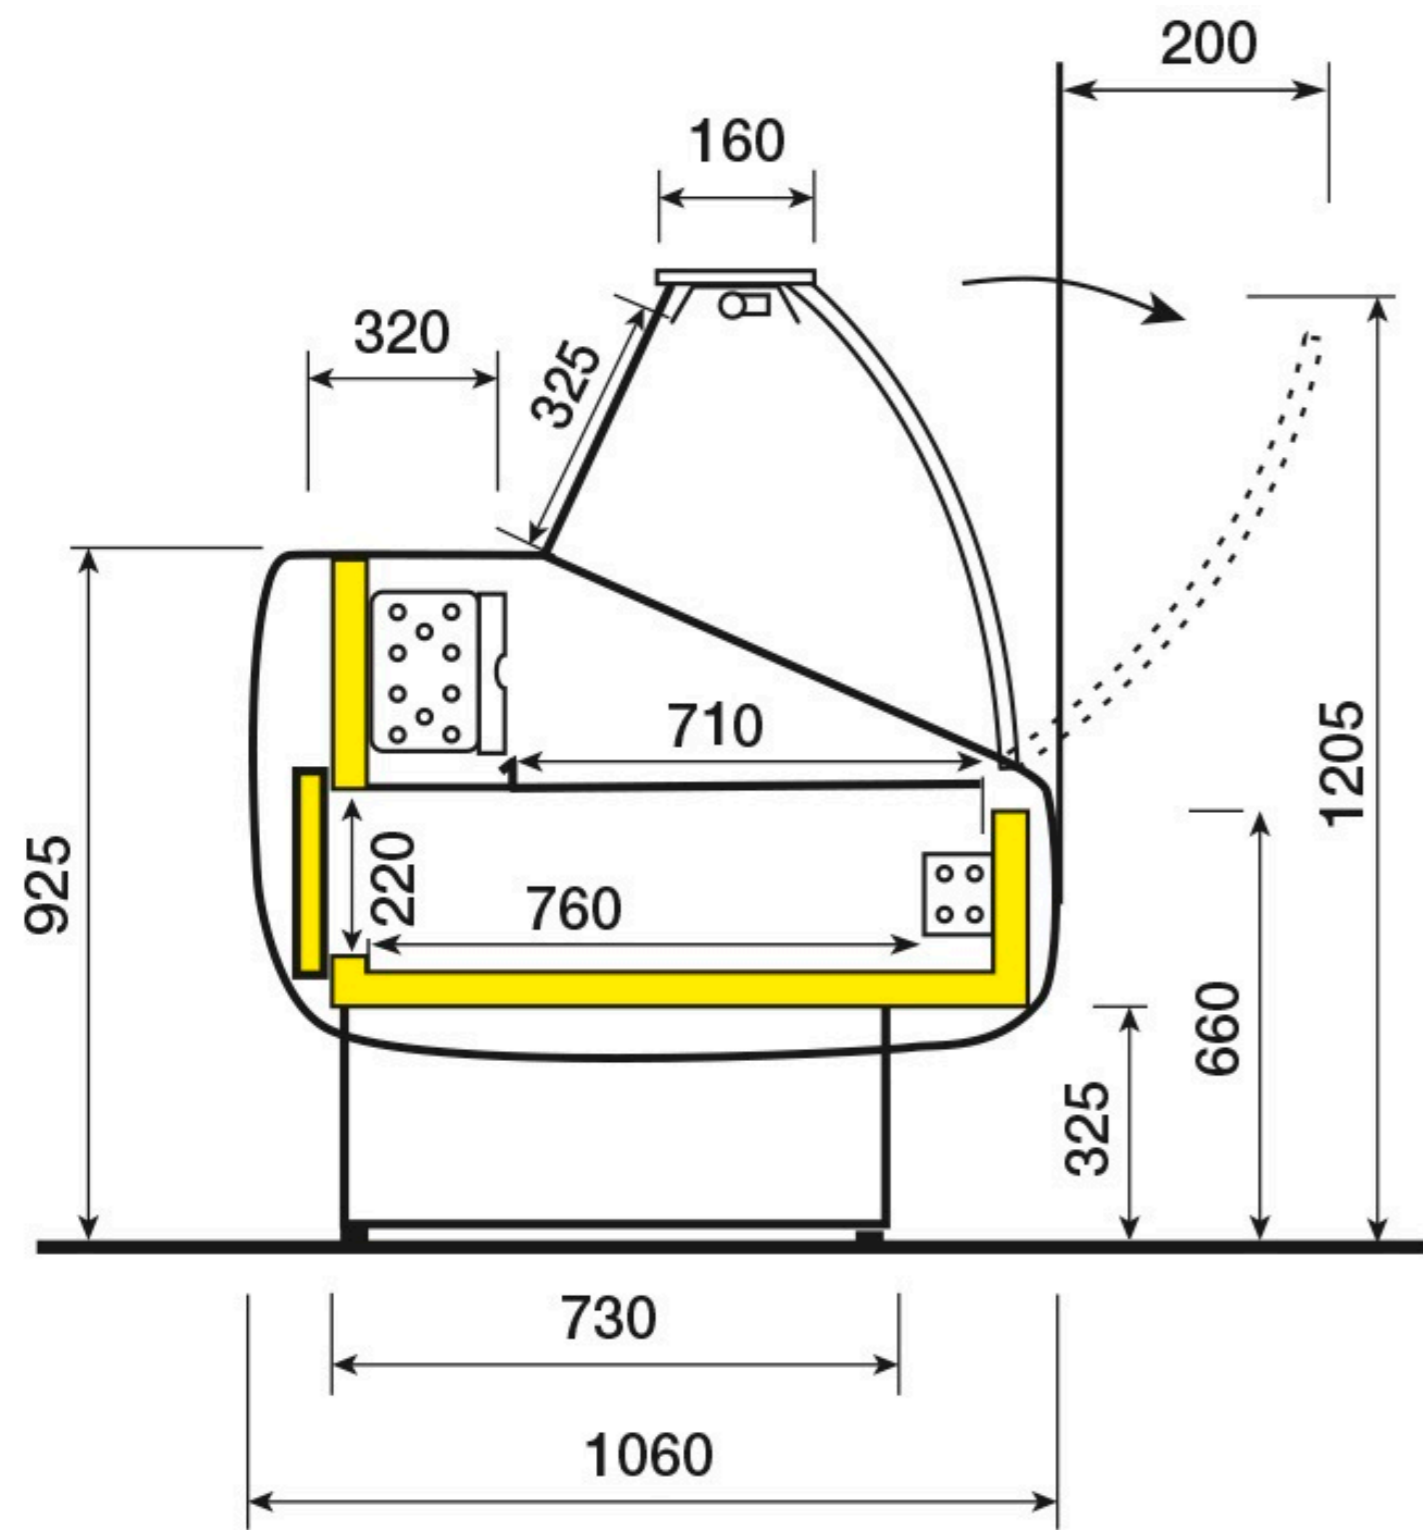

MELODY Y STATICO

MODELLO	LUNG. LENGTH LAENGE LONGUEUR	MOTORE COMPRESSOR KOMPRESSOR COMPRESSEUR	ILLUMINAZIONE LIGHTING BELEUCHTUNG ILLUMINATION	QUANTITA' GAS GAS QUANTITY GAS MENGE QUANTITE' DE GAS (KG.)	TIPO DI GAS KIND OF GAS GAS-TYP TIPE DE GAZ	HP	Potenza frigorifera Refrigeration power Kalteleistung Puissance frigorifique Watt (-10°C)	Watt assorbiti Watt absorbed Nennleistungsaufnahme Watts absorbés	Assorbimento Ventilatori Fab absorption Luefteraufnahmen Absorption ventilateurs (W)	Tubi senza gruppo Tubes without unit Roehre ohne Aggregat Tubes sans groupe (mm)	
	STATICO - STATISCH - STATIC - STATIQUE - ESTATICA									S	D
150	EMT6144U	1 x 28w	0,095	R 290	1/4 HP	338	193	/	/	8	6
200	EMT6165U	1 x 35w	0,110	R 290	1/3 HP	484	274	/	/	8	6
250	NEK6210U	2 x 21w	0,115	R 290	1/2 HP	690	373	/	/	8	6
300	NEK6217U	2 x 28w	0,140	R 290	3/4+ HP	1115	550	/	/	10	6