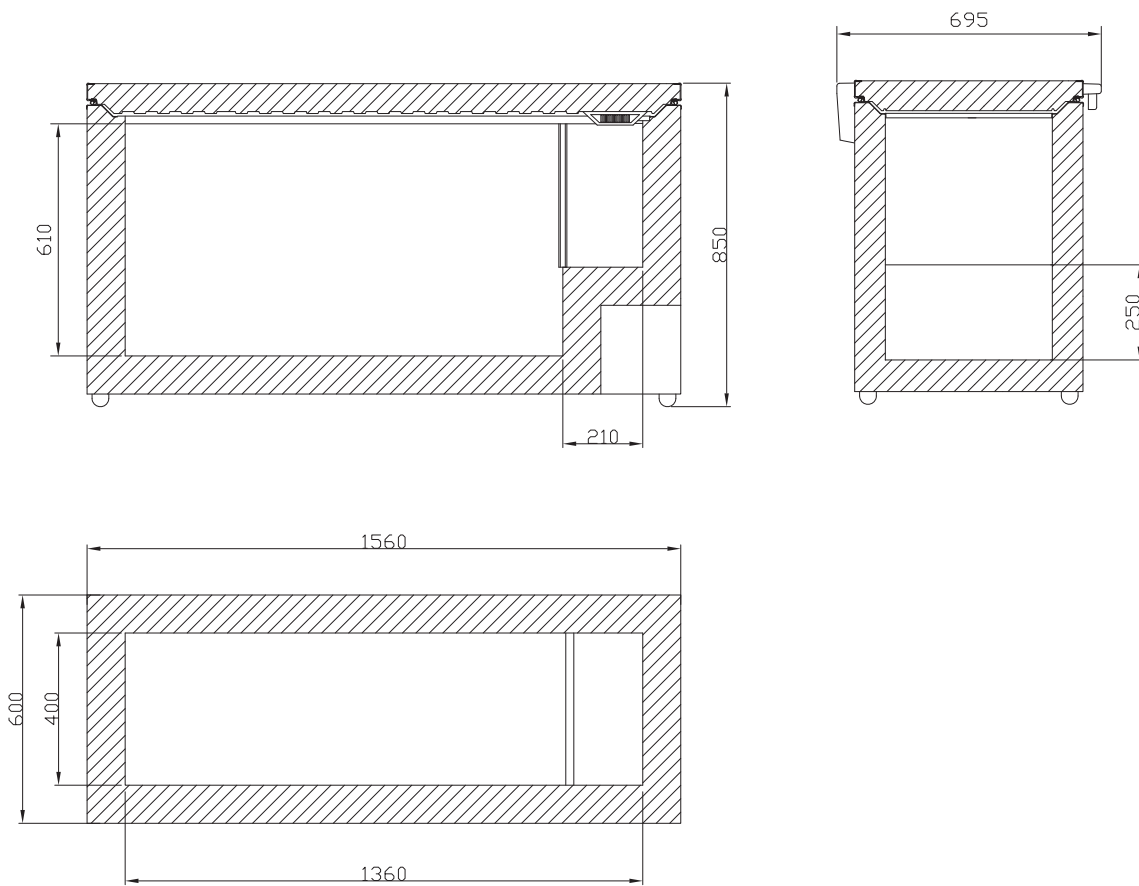

# SE 325

## ECO-FRIENDLY A++ CHEST FREEZER

All measurements in mm

Height, mm	850
Width, mm	1560
Depth, mm	600
Incl. handle and hinge, mm	695

**VESTFROST**  
SOLUTIONS

A/S Vestfrost  
Falkevej 12  
DK-6705 Esbjerg Ø  
[www.vestfrostsolutions.com](http://www.vestfrostsolutions.com)