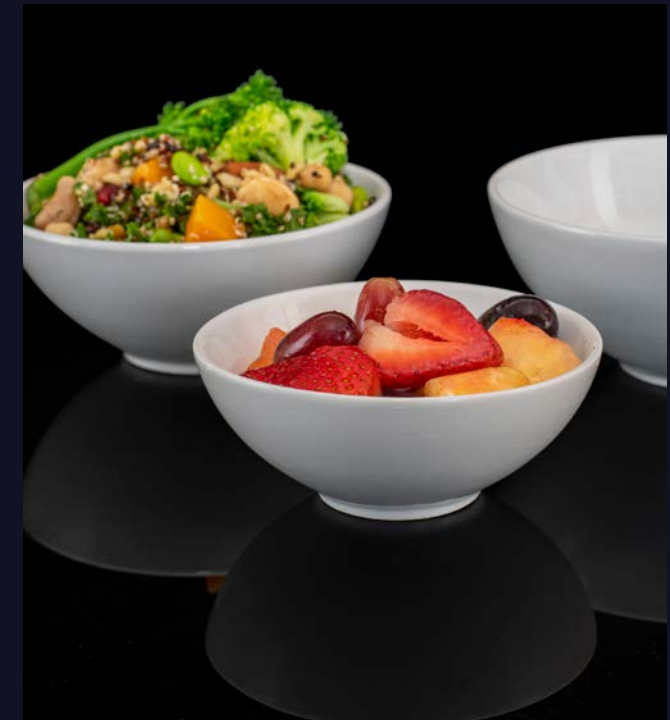

08

09

10

Round Bowls

- | | | | |
|----|--------------|---------------------------------|------------|
| 08 | BN461 | 12cm / 4.75" - 254ml / 9 fl oz | Case Qty 6 |
| 09 | BN462 | 14cm / 5.50" - 397ml / 14 fl oz | Case Qty 6 |
| 10 | BN463 | 16cm / 6.25" - 625ml / 22 fl oz | Case Qty 6 |