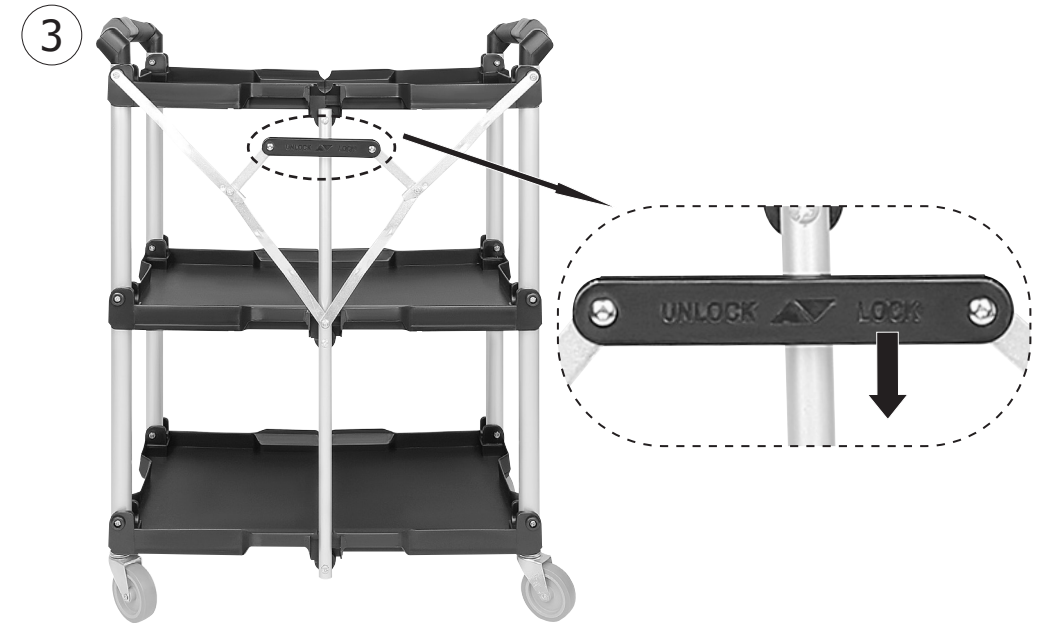

VOGUE

DT429: Vogue 3 Tier PP Folding Trolley

Manual size: A4

Max. Load: 60kg / Max. Belastinggewicht: 60kg / Charge Maximale : 60kg /
 Max. Last Gewicht: 60kg / Peso Massimo:60kg / Peso Máxima De Carga: 60kg /
 Peso Máximo De Carga E: 60kg