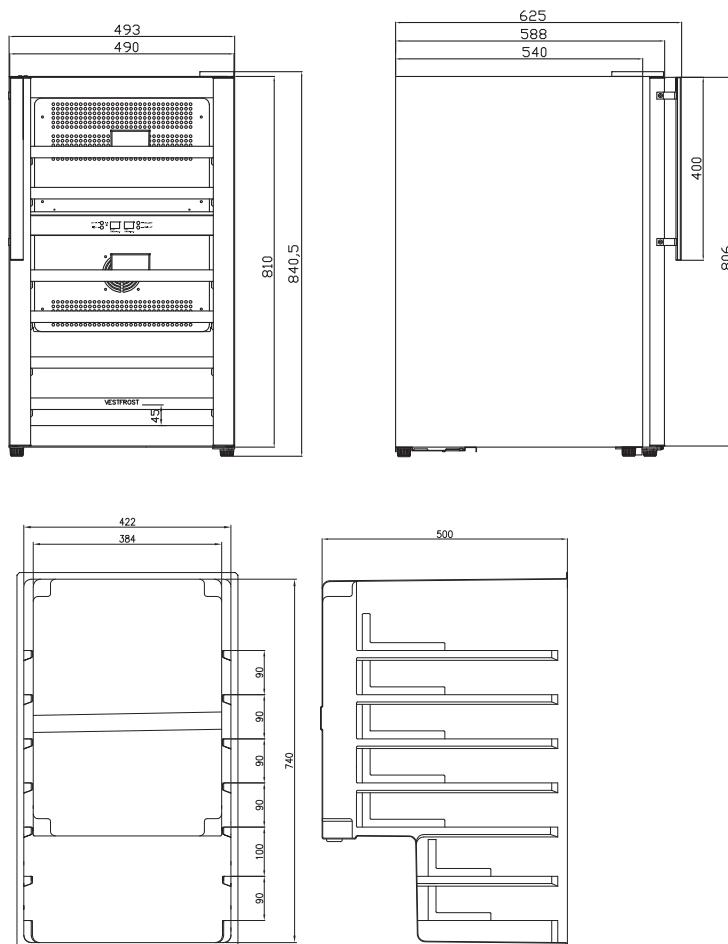

# W 32

## COMPACT WINE CABINET

All measurements in mm

Height, mm	840,5
Width, mm	493
Depth, mm	588
Incl. handle, mm	625

**VESTFROST**  
SOLUTIONS

A/S Vestfrost  
Falkevej 12  
DK-6705 Esbjerg Ø  
[www.vestfrostsolutions.com](http://www.vestfrostsolutions.com)