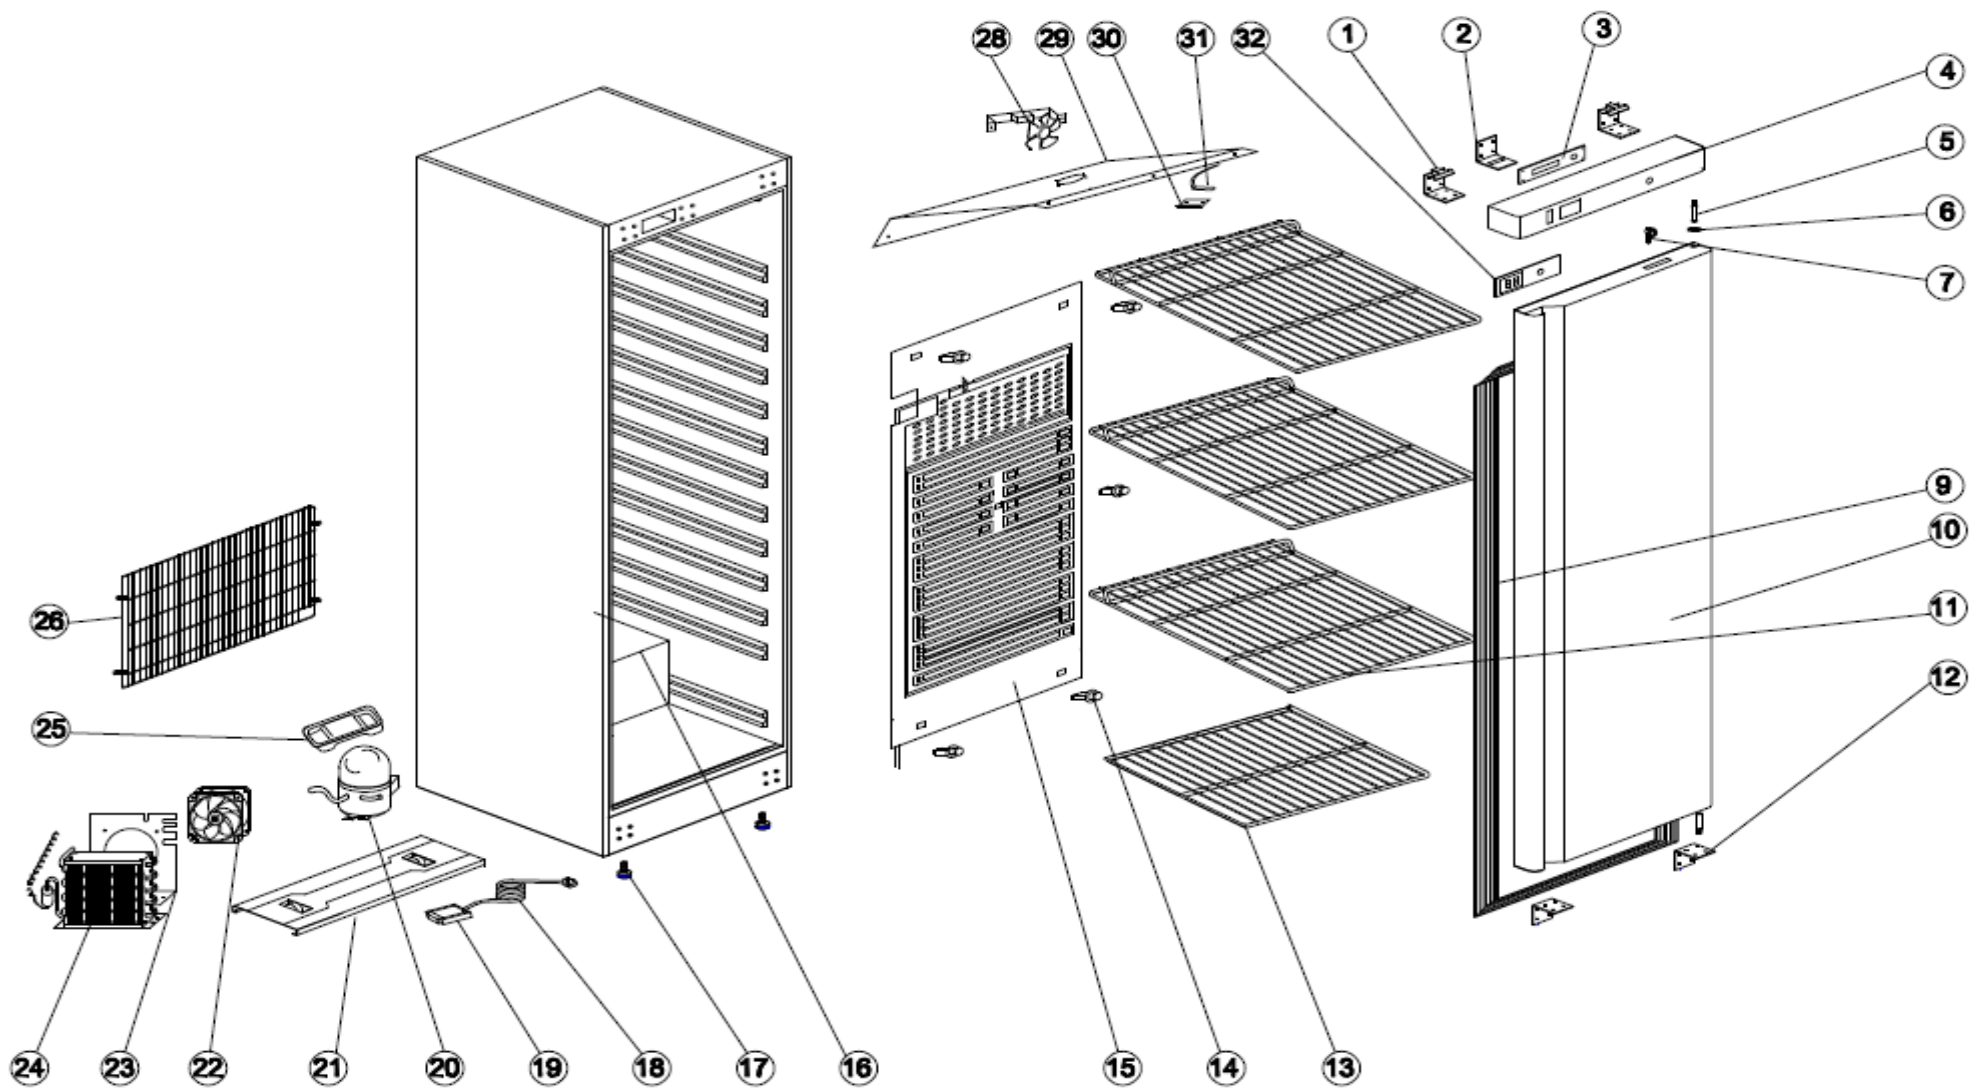

[Exploded diagram and spare parts list](#)

CD614

For machines with refrigerant R600a

[Click](#)

For machines with refrigerant R134a

[Click](#)

| Machine | Explode | Code | Description |
|--|---------|---|-----------------------|
| Polar Upright REFRIGERATOR White - 600Ltr (UK) | 1 | AD037 | Up Hinge |
| Polar Upright REFRIGERATOR White - 600Ltr (UK) | 2 | AD027 | Hook Of Lock |
| Polar Upright REFRIGERATOR White - 600Ltr (UK) | 4 | AG192 | Front Panel |
| Polar Upright REFRIGERATOR White - 600Ltr (UK) | 5 | AD026 | Hinge Axis |
| Polar Upright REFRIGERATOR White - 600Ltr (UK) | 6 | AB354 | Bushing |
| Polar Upright REFRIGERATOR White - 600Ltr (UK) | 7 | AD028 | Lock |
| Polar Upright REFRIGERATOR White - 600Ltr (UK) | 9 | AD025 | Gasket |
| Polar Upright REFRIGERATOR White - 600Ltr (UK) | 10 |  | Door |
| Polar Upright REFRIGERATOR White - 600Ltr (UK) | 11 | AD031 | Shelf |
| Polar Upright REFRIGERATOR White - 600Ltr (UK) | 12 | AD013 | Down Hinge |
| Polar Upright REFRIGERATOR White - 600Ltr (UK) | 13 | AD003 | Bottom Shelf |
| Polar Upright REFRIGERATOR White - 600Ltr (UK) | 14 | AD014 | Evaporator Fixer |
| Polar Upright REFRIGERATOR White - 600Ltr (UK) | 15 | AG093 | Evaporator |
| Polar Upright REFRIGERATOR White - 600Ltr (UK) | 16 |  | Body |
| Polar Upright REFRIGERATOR White - 600Ltr (UK) | 17 | AB361 | Foot |
| Polar Upright REFRIGERATOR White - 600Ltr (UK) | 18 |  | Plug |
| Polar Upright REFRIGERATOR White - 600Ltr (UK) | 19 | AA691 | Junction Box |
| Polar Upright REFRIGERATOR White - 600Ltr (UK) | 20 | AG014 | Compressor |
| Polar Upright REFRIGERATOR White - 600Ltr (UK) | 21 | AD035 | Unite Board |
| Polar Upright REFRIGERATOR White - 600Ltr (UK) | 22 | AB339 | Condenser Fan |
| Polar Upright REFRIGERATOR White - 600Ltr (UK) | 23 |  | Condenser Fan Support |
| Polar Upright REFRIGERATOR White - 600Ltr (UK) | 24 | AD201 | Condenser |
| Polar Upright REFRIGERATOR White - 600Ltr (UK) | 25 | AD038 | Water Box |
| Polar Upright REFRIGERATOR White - 600Ltr (UK) | 26 |  | Unite Room Grills |
| Polar Upright REFRIGERATOR White - 600Ltr (UK) | 28 | AF646 | Circular Fan |
| Polar Upright REFRIGERATOR White - 600Ltr (UK) | 29 |  | Circular Fan Support |
| Polar Upright REFRIGERATOR White - 600Ltr (UK) | 30 | AA639 | Sensor Fixed Clip |
| Polar Upright REFRIGERATOR White - 600Ltr (UK) | 31 | AC614 | Sensor |
| Polar Upright REFRIGERATOR White - 600Ltr (UK) | 32 | AB363 | Thermostat |