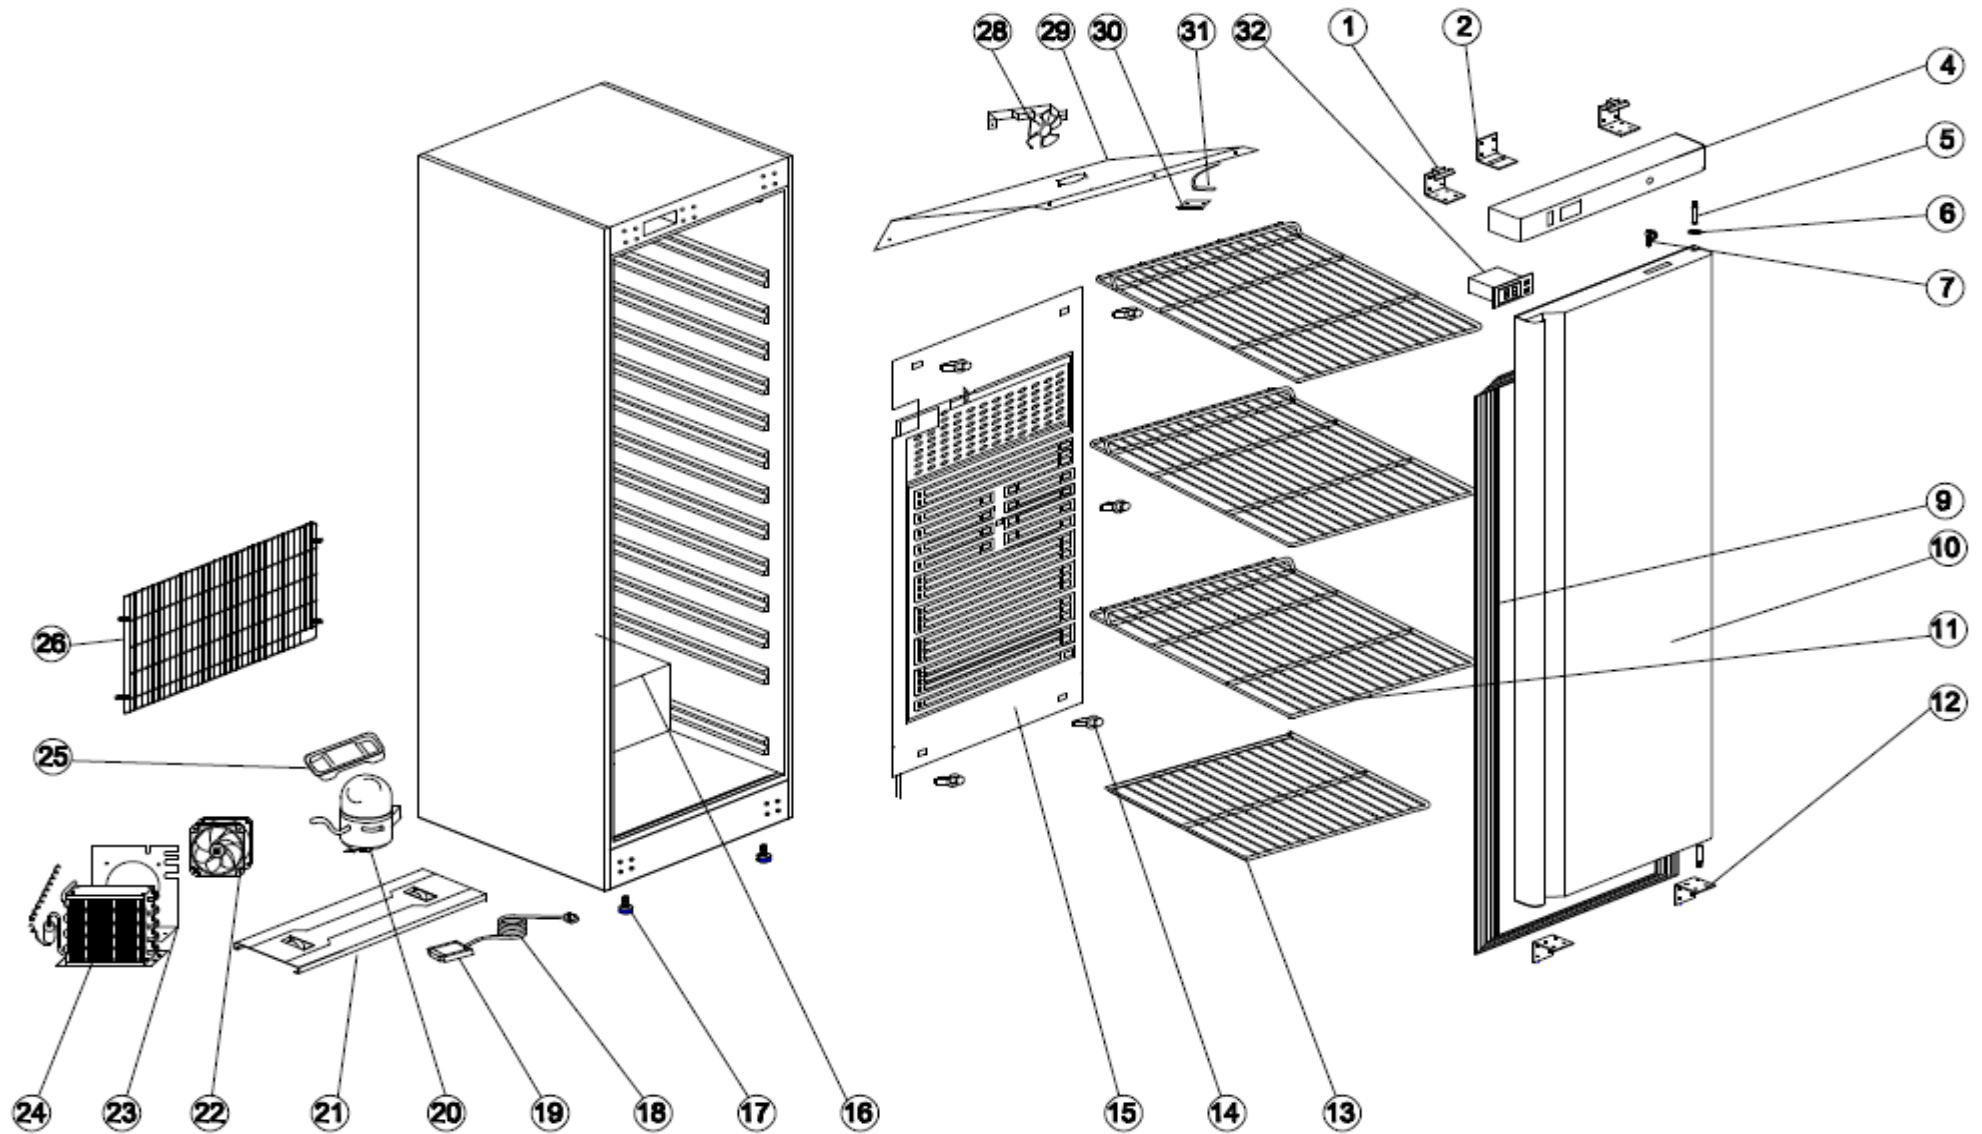

[Exploded diagram and spare parts list](#)

CD614

For machines with refrigerant R600a

[Click](#)

For machines with refrigerant R134a

[Click](#)

| Machine | Explode | Code | Description |
|--|---------|---|-----------------------|
| Polar Upright REFRIGERATOR White - 600Ltr (UK) | 1 | AD037 | Up Hinge |
| Polar Upright REFRIGERATOR White - 600Ltr (UK) | 2 | AD027 | Hook Of Lock |
| Polar Upright REFRIGERATOR White - 600Ltr (UK) | 4 | AG192 | Front Panel |
| Polar Upright REFRIGERATOR White - 600Ltr (UK) | 5 | AD026 | Hinge Axis |
| Polar Upright REFRIGERATOR White - 600Ltr (UK) | 6 | AB354 | Bushing |
| Polar Upright REFRIGERATOR White - 600Ltr (UK) | 7 | AD028 | Lock |
| Polar Upright REFRIGERATOR White - 600Ltr (UK) | 9 | AD025 | Gasket |
| Polar Upright REFRIGERATOR White - 600Ltr (UK) | 10 |  | Door |
| Polar Upright REFRIGERATOR White - 600Ltr (UK) | 11 | AD031 | Shelf |
| Polar Upright REFRIGERATOR White - 600Ltr (UK) | 12 | AD013 | Down Hinge |
| Polar Upright REFRIGERATOR White - 600Ltr (UK) | 13 | AD003 | Bottom Shelf |
| Polar Upright REFRIGERATOR White - 600Ltr (UK) | 14 | AD014 | Evaporator Fixer |
| Polar Upright REFRIGERATOR White - 600Ltr (UK) | 15 | AG093 | Evaporator |
| Polar Upright REFRIGERATOR White - 600Ltr (UK) | 16 |  | Body |
| Polar Upright REFRIGERATOR White - 600Ltr (UK) | 17 | AB361 | Foot |
| Polar Upright REFRIGERATOR White - 600Ltr (UK) | 18 |  | Plug |
| Polar Upright REFRIGERATOR White - 600Ltr (UK) | 19 | AA691 | Junction Box |
| Polar Upright REFRIGERATOR White - 600Ltr (UK) | 20 | AG014 | Compressor |
| Polar Upright REFRIGERATOR White - 600Ltr (UK) | 21 | AD035 | Unite Board |
| Polar Upright REFRIGERATOR White - 600Ltr (UK) | 22 | AB339 | Condenser Fan |
| Polar Upright REFRIGERATOR White - 600Ltr (UK) | 23 |  | Condenser Fan Support |
| Polar Upright REFRIGERATOR White - 600Ltr (UK) | 24 | AD201 | Condenser |
| Polar Upright REFRIGERATOR White - 600Ltr (UK) | 25 | AD038 | Water Box |
| Polar Upright REFRIGERATOR White - 600Ltr (UK) | 26 |  | Unite Room Grills |
| Polar Upright REFRIGERATOR White - 600Ltr (UK) | 28 | AF646 | Circular Fan |
| Polar Upright REFRIGERATOR White - 600Ltr (UK) | 29 |  | Circular Fan Support |
| Polar Upright REFRIGERATOR White - 600Ltr (UK) | 30 | AA639 | Sensor Fixed Clip |
| Polar Upright REFRIGERATOR White - 600Ltr (UK) | 31 | AC614 | Sensor |
| Polar Upright REFRIGERATOR White - 600Ltr (UK) | 32 | AB363 | Thermostat |